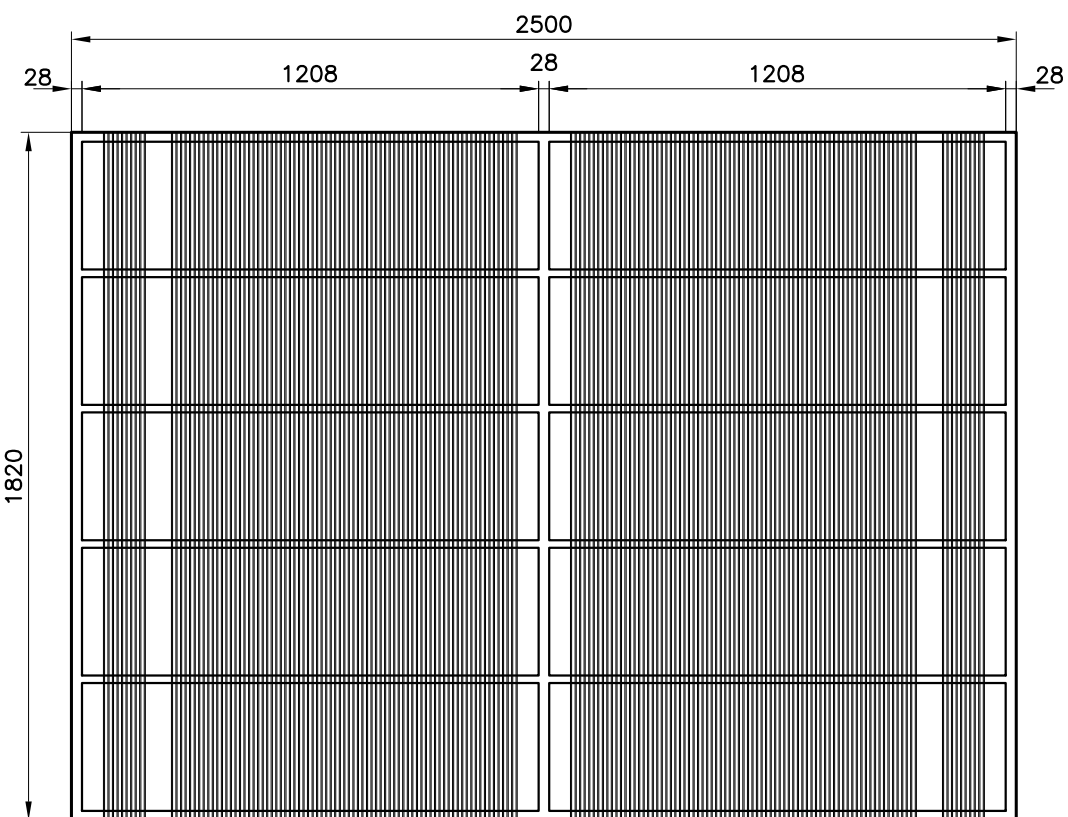

PANNELLI FRONTALI DA 135 cm

PANNELLI FRONTALI DA 153 cm

PANNELLI FRONTALI DA 209 cm

PANNELLI FRONTALI DA 121 cm

Studio GALMAR	
PROGETTAZIONE e DESIGN - SETTORE ARREDO	
20833 GIUSSANO (MB) - P.La Repubblica, 1 - E-mail: info@studogalmar.it	
PROPRIETA' E DIRITTI RISERVATI, TUTELATI A NORMA DI LEGGE	
serie:	
RECEPTION	
articolo di riferimento:	
PANNELLI FRONTALI	
descrizione:	
SCHEMI DI TAGLIO	
PER FOGLI DI COVERFLEX	
data:	scala:
13-10-2003	1:20
aggiornamenti:	codice documento:
	REC S 095