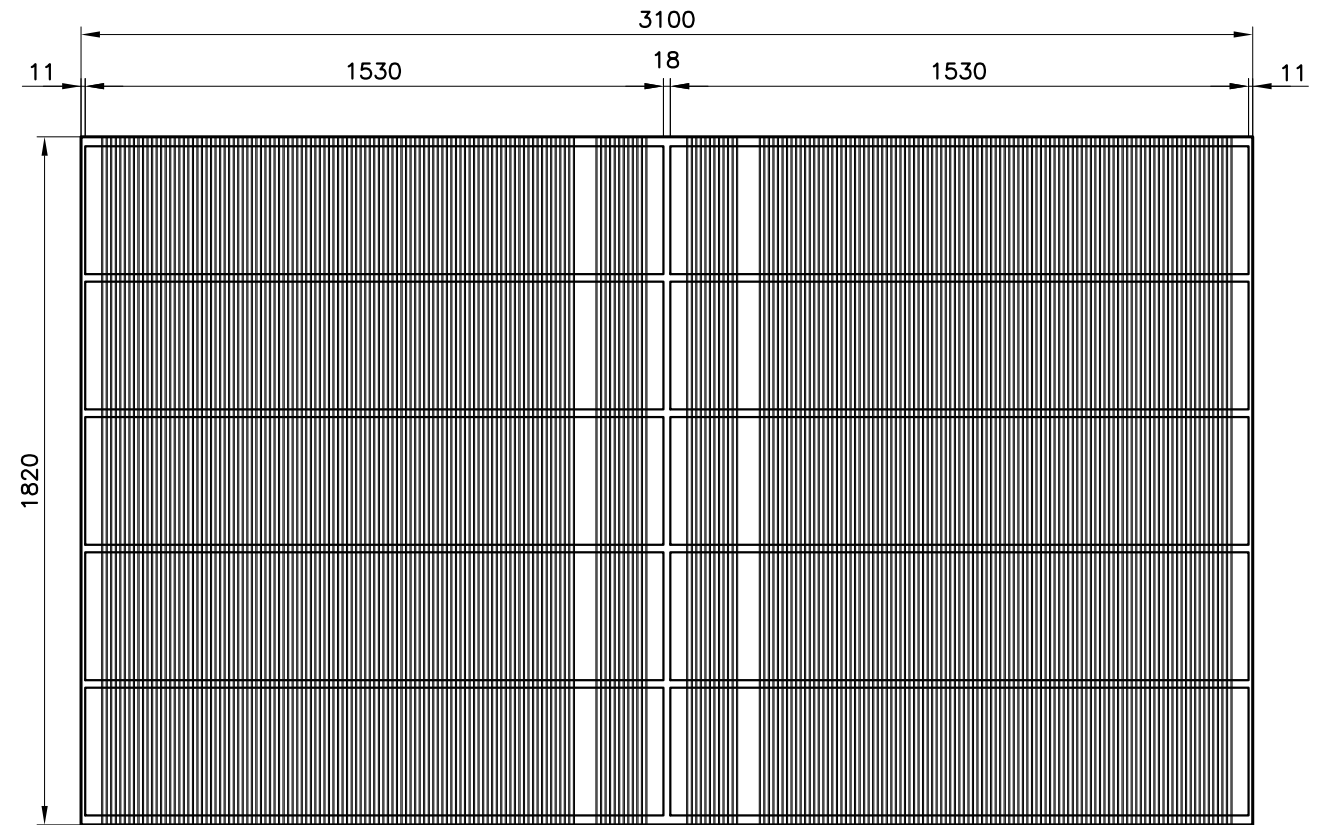

PANNELLI FRONTALI DA 135 cm

PANNELLI FRONTALI DA 153 cm

PANNELLI FRONTALI DA 209 cm

PANNELLI FRONTALI DA 121 cm

Studio GALMAR	
PROGETTAZIONE e DESIGN - SETTORE ARREDO	
20833 GIUSSANO (MB) - P.La Repubblica, 1 - E-mail: info@studogalmar.it	
PROPRIETA' E DIRITTI RISERVATI, TUTELATI A NORMA DI LEGGE	
serie:	
RECEPTION	
articolo di riferimento:	
PANNELLI FRONTALI	
descrizione:	
SCHEMI DI TAGLIO	
PER FOGLI DI COVERFLEX	
data:	scala:
13-10-2003	1:20
aggiornamenti:	codice documento:
	REC S 095