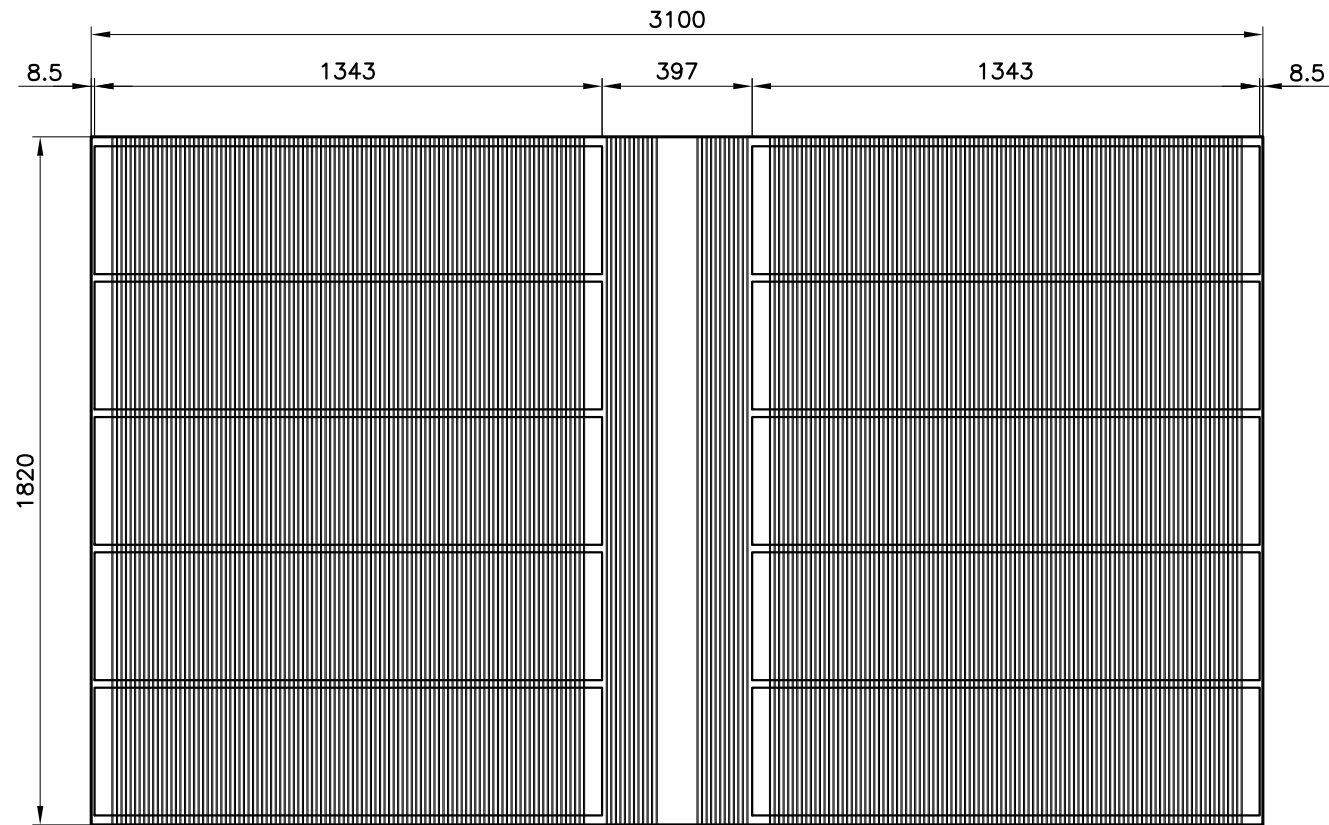

PANNELLI FRONTALI DA 135 cm

PANNELLI FRONTALI DA 153 cm

PANNELLI FRONTALI DA 209 cm

PANNELLI FRONTALI DA 121 cm

Studio GALMAR	
PROGETTAZIONE e DESIGN - SETTORE ARREDO	
20833 GIUSSANO (MB) - P.La Repubblica, 1 - E-mail: info@studogalmar.it	
PROPRIETA' E DIRITTI RISERVATI, TUTELATI A NORMA DI LEGGE	
serie:	
RECEPTION	
articolo di riferimento:	
PANNELLI FRONTALI	
descrizione:	
SCHEMI DI TAGLIO	
PER FOGLI DI COVERFLEX	
data:	scala:
13-10-2003	1:20
aggiornamenti:	codice documento:
	REC S 095