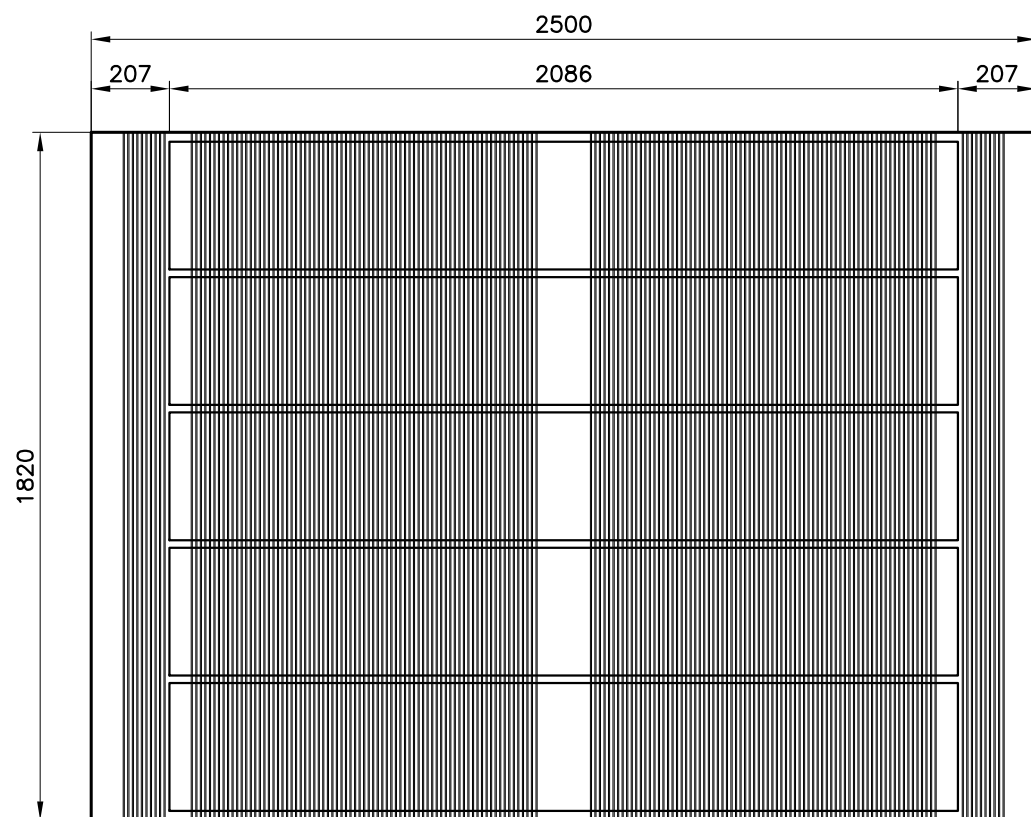

PANNELLI FRONTALI DA 135 cm

PANNELLI FRONTALI DA 153 cm

PANNELLI FRONTALI DA 209 cm

PANNELLI FRONTALI DA 121 cm

Studio GALMAR	
PROGETTAZIONE e DESIGN - SETTORE ARREDO	
20833 GIUSSANO (MB) - P.La Repubblica, 1 - E-mail: info@studogalmar.it	
PROPRIETA' E DIRITTI RISERVATI, TUTELATI A NORMA DI LEGGE	
serie:	
RECEPTION	
articolo di riferimento:	
PANNELLI FRONTALI	
descrizione:	
SCHEMI DI TAGLIO	
PER FOGLI DI COVERFLEX	
data:	scala:
13-10-2003	1:20
aggiornamenti:	codice documento:
	REC S 095