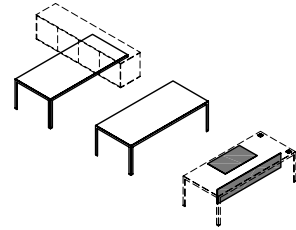

TAVOLI h 73 cm

SUPPORTI METALLO
L. 160 / 200 / 220 - P. 100

SUPPORTI LEGNO
L. 160 / 200 / 220 - P. 100

CONSOLES - h 73 / 62 cm

SUPPORTI METALLO
L. 160 / 200 / 220 - P. 60

SUPPORTI LEGNO
L. 160 / 200 / 220 - P. 60

CONSOLES A ELLE - h 73 cm

SUPPORTI METALLO
L. 100 / 200 / 220 - P. 60

SUPPORTI LEGNO
L. 100 / 200 / 220 - P. 60

APPLICAZIONI CONSOLES

COMPLANARE

PORTANTE

TAVOLI RIUNIONE

L. 160 / 200 / 220 - P. 100

L. 200 / 220 - P. 160

100x100
160x160

100x100 - 160x160
200x200 - 220x220

PIANO COMPOSTO
160x160 - 200x200 - 220x220

PIANO COMPOSTO - CANALIZZATI
200x200 - 220x220

CANALIZZATI
400x160 - 400x200 - 400x220
440x160 - 440x200 - 440x220

SOSPESI h 40

MODULI L. 60

COMPOSIZIONI 2 / 3 ELEMENTI L. 120 - 180

CASSETTIERE SOSPESI L. 42/60

RECEPTION - H 108 cm

MODULI TERMINALI

L. 220

L. 200