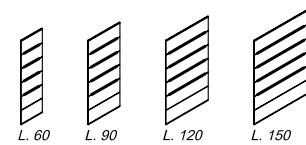

LIBRERIE PENSILI COMPONIBILI - prof. 40

MODULI L. 60
h 40

MODULI L. 90
h 40

MODULI L. 120
h 40

LIBRERIE PENSILI - prof. 40

H 40

BOISERIE

PANNELLI STANDARD
h 207 - 241

PANNELLI PREDISPOSTI PER MENSOLE
h 207 - 241

PANNELLI PREDISPOSTI PER PLASMA
h 207 - 241

ANGOLARI 90°
h 207 - 241

MENSOLE
P. 30

KIT PER AGGANCIAMENTO TAVOLI