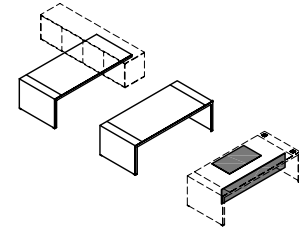

TAVOLI h 73 cm

SUPPORTI METALLO
L. 160 / 200 / 220 - P. 100

SUPPORTI LEGNO
L. 160 / 200 / 220 - P. 100

CONSOLES - h 73 / 62 cm

SUPPORTI METALLO
L. 160 / 200 / 220 - P. 60

SUPPORTI LEGNO
L. 160 / 200 / 220 - P. 60

CONSOLES A ELLE - h 73 cm

SUPPORTI METALLO
L. 100 / 200 / 220 - P. 60

SUPPORTI LEGNO
L. 100 / 200 / 220 - P. 60

APPLICAZIONI CONSOLES

COMPLANARE

PORTANTE

TAVOLI RIUNIONE

L. 160 / 200 / 220 - P. 100

L. 200 / 220 - P. 160

100x100
160x160

100x100 - 160x160
200x200 - 220x220

PIANO COMPOSTO
160x160 - 200x200 - 220x220

PIANO COMPOSTO - CANALIZZATI
200x200 - 220x220

CANALIZZATI
400x160 - 400x200 - 400x220
440x160 - 440x200 - 440x220

SOSPESI h 40

MODULI L. 60

COMPOSIZIONI 2 / 3 ELEMENTI L. 120 - 180

CASSETTIERE SOSPESI L. 42/60

RECEPTION - H 108 cm

MODULI TERMINALI

L. 220

L. 200