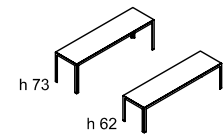

TAVOLI h 73 cm

SUPPORTI METALLO
L. 160 / 200 / 220 - P. 100

SUPPORTI LEGNO
L. 160 / 200 / 220 - P. 100

CONSOLES - h 73 / 62 cm

SUPPORTI METALLO
L. 160 / 200 / 220 - P. 60

SUPPORTI LEGNO
L. 160 / 200 / 220 - P. 60

CONSOLES A ELLE - h 73 cm

SUPPORTI METALLO
L. 100 / 200 / 220 - P. 60

SUPPORTI LEGNO
L. 100 / 200 / 220 - P. 60

APPLICAZIONI CONSOLES

COMPLANARE

PORTANTE

TAVOLI RIUNIONE

L. 160 / 200 / 220 - P. 100

L. 200 / 220 - P. 160

100x100
160x160

100x100 - 160x160
200x200 - 220x220

PIANO COMPOSTO
160x160 - 200x200 - 220x220

PIANO COMPOSTO - CANALIZZATI
200x200 - 220x220

CANALIZZATI
400x160 - 400x200 - 400x220
440x160 - 440x200 - 440x220

SOSPESI h 40

MODULI L. 60

COMPOSIZIONI 2 / 3 ELEMENTI L. 120 - 180

CASSETTIERE SOSPESI L. 42/60

RECEPTION - H 108 cm

MODULI TERMINALI

L. 220

L. 200