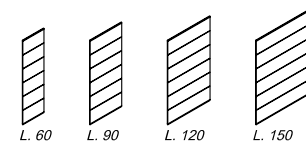

LIBRERIE PENSILI COMPONIBILI - prof. 40

MODULI L. 60
h 40

MODULI L. 90
h 40

MODULI L. 120
h 40

LIBRERIE PENSILI - prof. 40

H 40

BOISERIE

PANNELLI STANDARD
h 207 - 241

PANNELLI PREDISPOSTI PER MENSOLE
h 207 - 241

PANNELLI PREDISPOSTI PER PLASMA
h 207 - 241

ANGOLARI 90°
h 207 - 241

MENSOLE
P. 30

KIT PER AGGANCIAMENTO TAVOLI