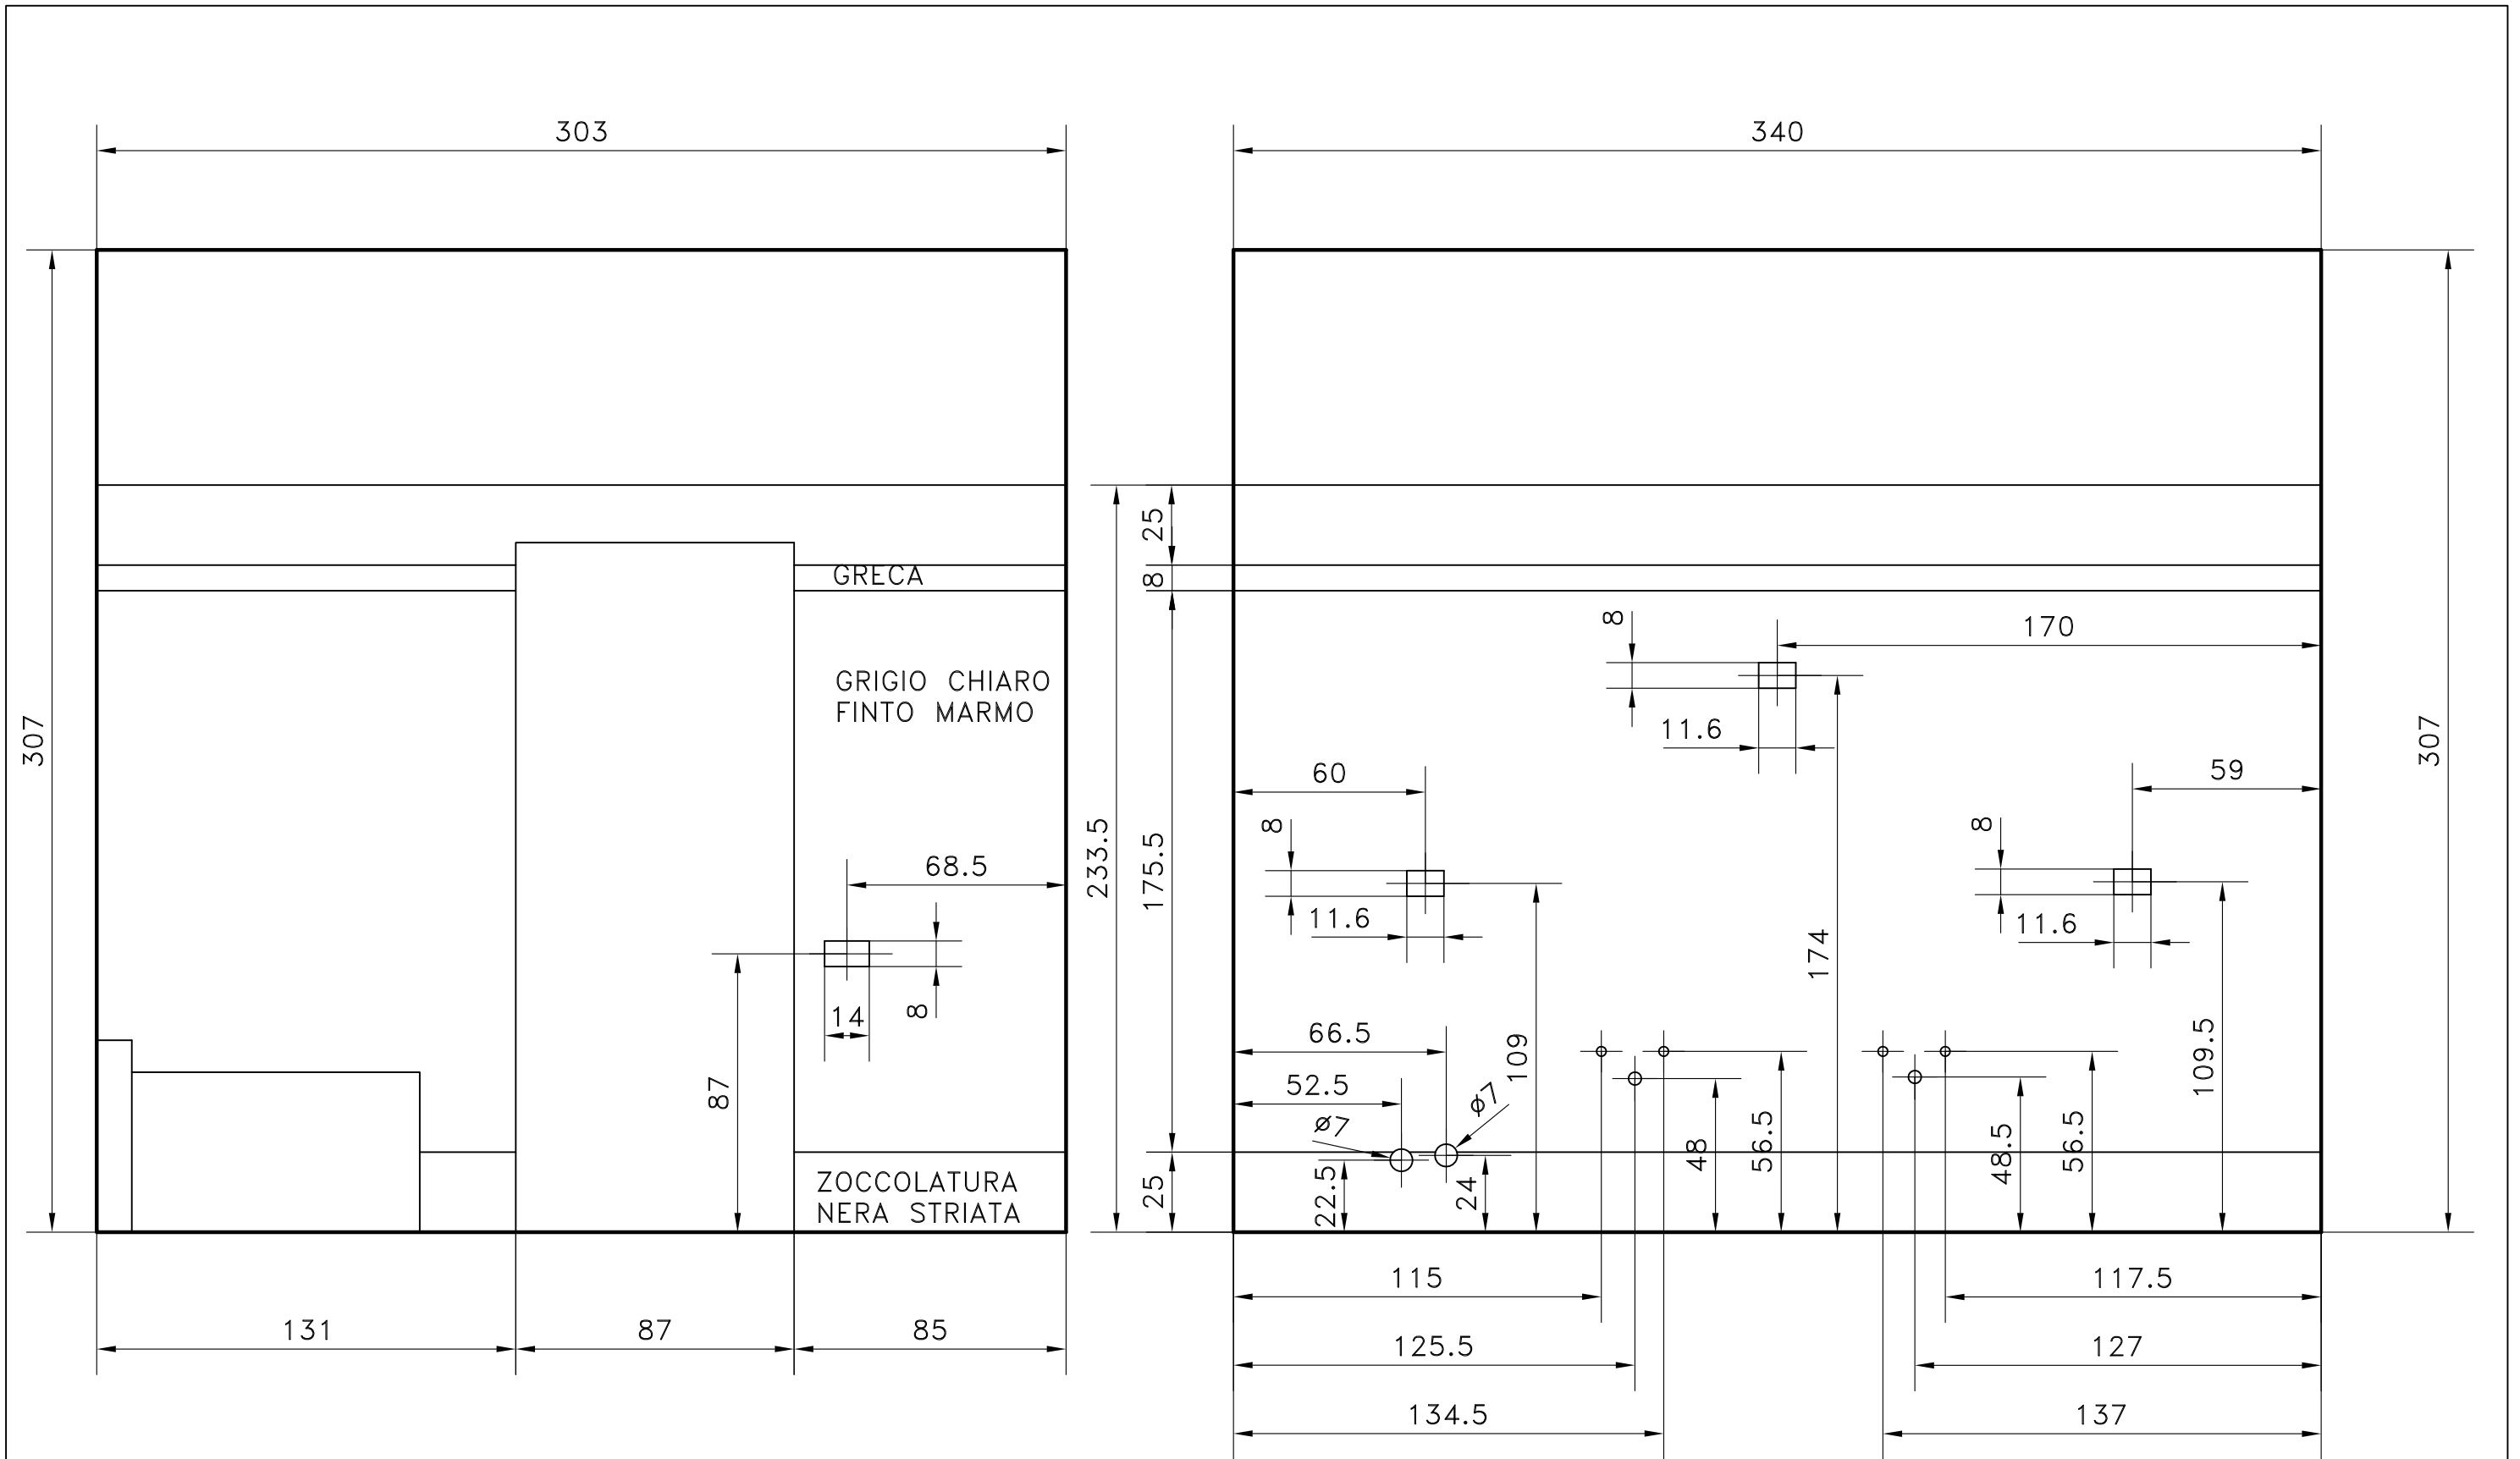

<b>Studio GALMAR</b> PROGETTAZIONE e DESIGN - SETTORE ARREDO <small>20833 GIUSSANO (MB) - P.za Repubblica, 1 - E-mail: Info@studlogalmar.it</small> <small>PROPRIETA' E DIRITTI RISERVATI, TUTELATI A NORMA DI LEGGE</small>	descrizione: <b>RILIEVI PARETI</b>	
	cliente:	data: <b>07-11-'97</b>
ambiente: <b>BAGNO PADRONALE</b>		aggiornamenti: