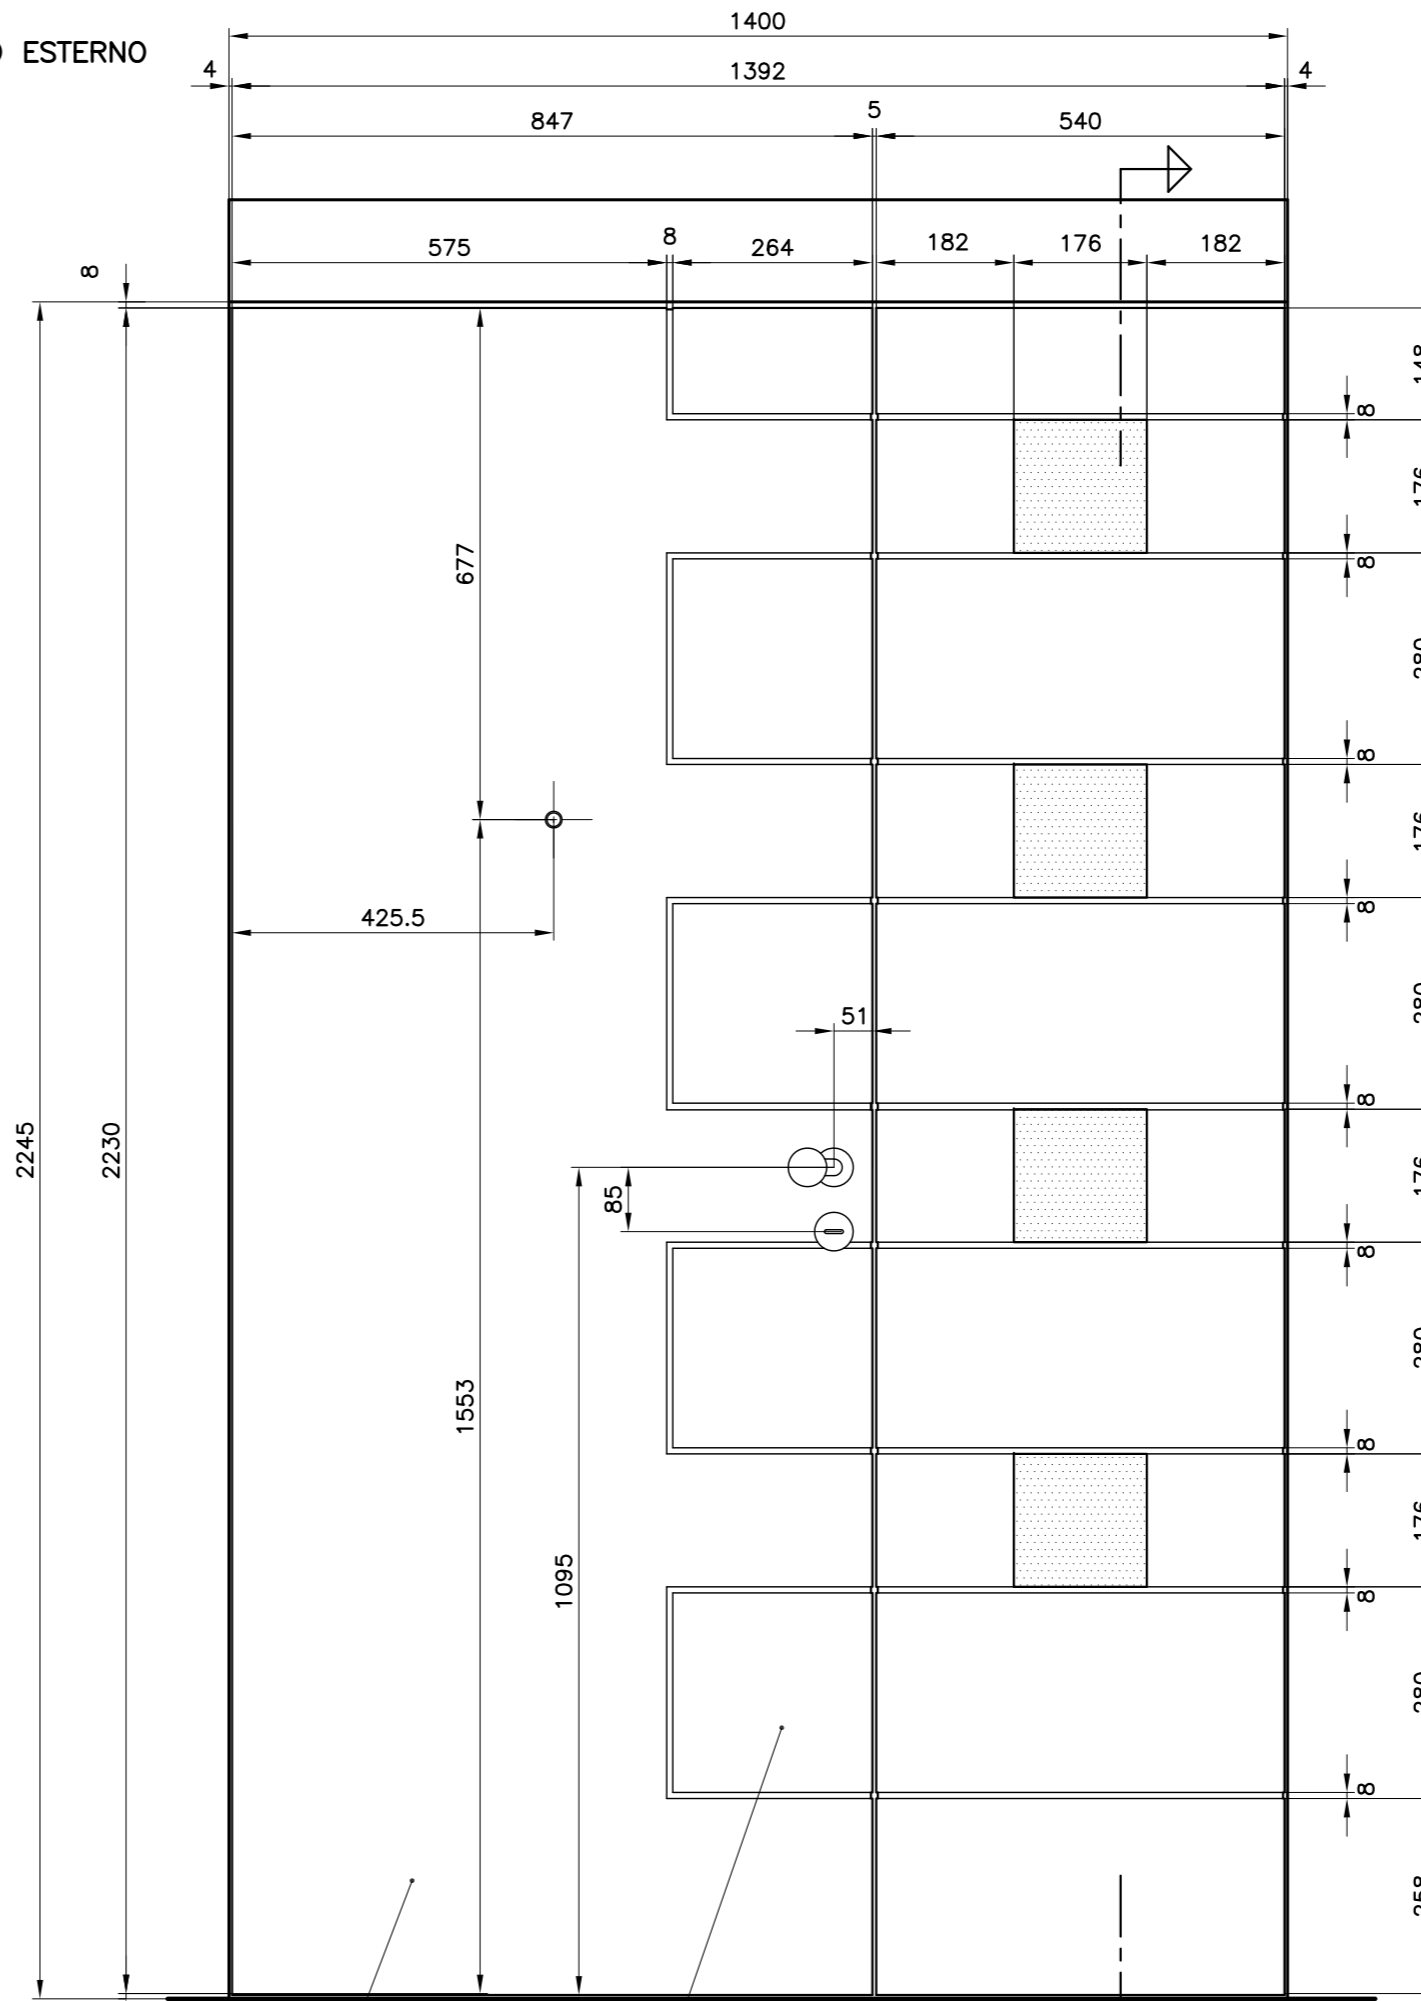

VISTA LATO INTERNO

VISTA LATO ESTERNO

SEZIONE VERT.

SEZIONE ORIZZ.

NOCE CANALETTO
VENATURA ORIZZONTALE

NOCE NAZIONALE
VENATURA ORIZZONTALE

MOGANO MERANTI O NIANGON
VENATURA VERTICALE

MOGANO MERANTI O NIANGON
VENATURA ORIZZONTALE

Studio GALMAR PROGETTAZIONE e DESIGN - SETTORE ARREDI 20133 Cassino (VI) - Via Repubblica, 1 - Email: info@studiodgmar.it PROPRIETA' E DIRITTI RISERVATI. TUTELATI A NORMA DI LEGGE		descrizione: RIVESTIMENTO PORTA INGRESSO PRINCIPALE	
progetto: ARREDAMENTO ABITAZIONE	data: 20-12-2000	scala: 1:10	
cliente:	aggiornamenti:	codice documento: ZAM D 069	