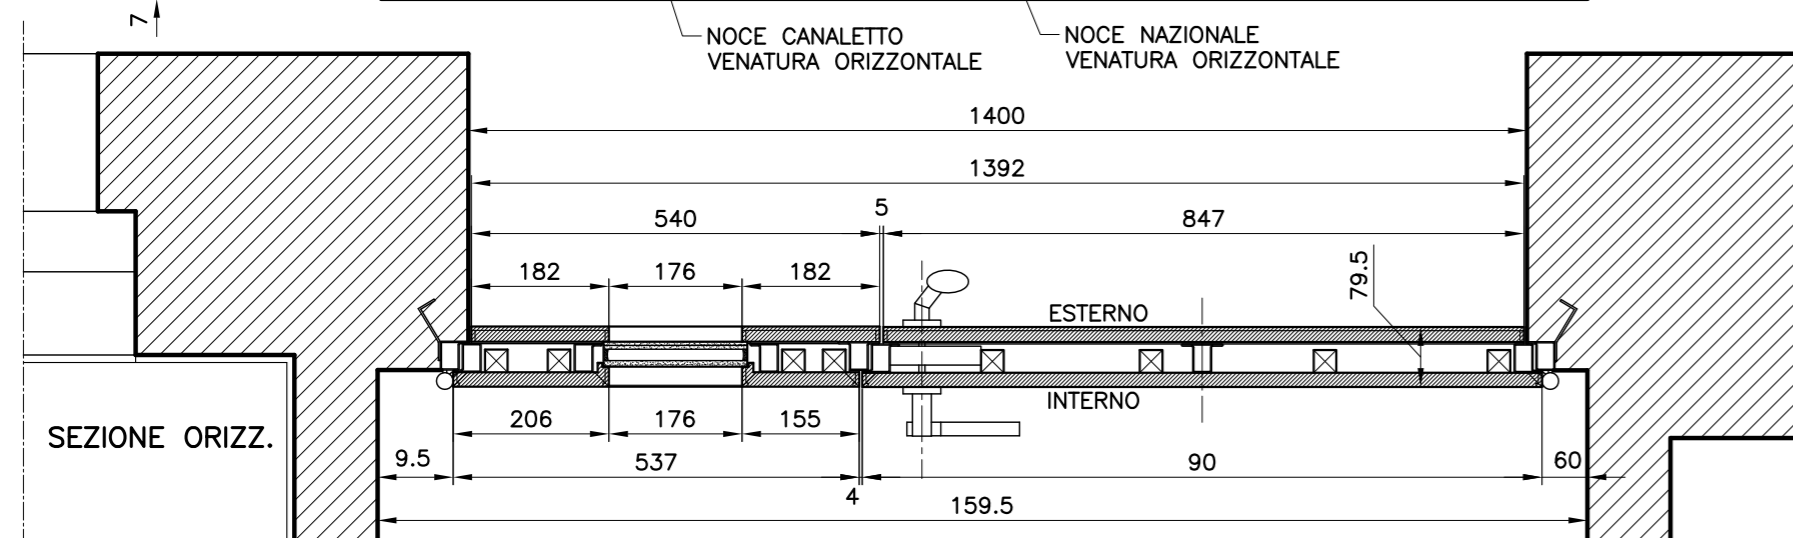

VISTA LATO INTERNO

VISTA LATO ESTERNO

SEZIONE VERT.

SEZIONE ORIZZ.

NOCE CANALETTO
VENATURA ORIZZONTALE

NOCE NAZIONALE
VENATURA ORIZZONTALE

MOGANO MERANTI O NIANGON
VENATURA VERTICALE

MOGANO MERANTI O NIANGON
VENATURA ORIZZONTALE

Studio GALMAR PROGETTAZIONE e DESIGN - SETTORE ARREDI 20133 Cassino (VI) - Via Repubblica, 1 - Email: info@studiodgmar.it PROPRIETA' E DIRITTI RISERVATI. TUTELATI A NORMA DI LEGGE		descrizione: RIVESTIMENTO PORTA INGRESSO PRINCIPALE	
progetto: ARREDAMENTO ABITAZIONE	data: 20-12-2000	scala: 1:10	
cliente:	aggiornamenti:	codice documento: ZAM D 069	