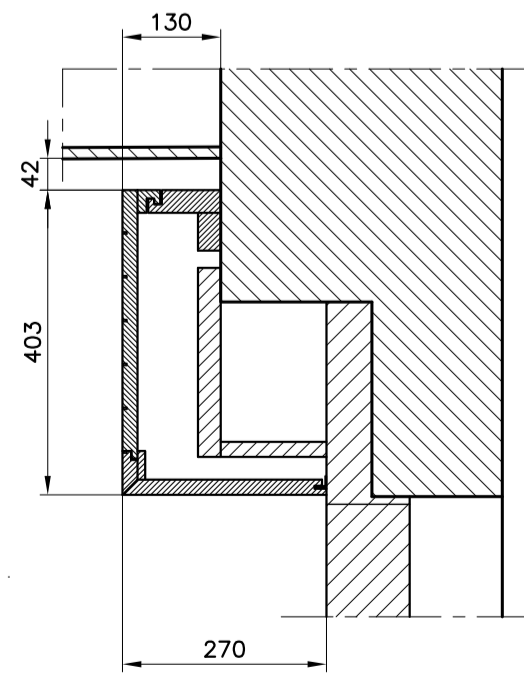

PARTICOLARE A scala 1:10

PARTICOLARE B

PARTICOLARE C

PARTICOLARE D

BINARIO 4 VIE PER TENDE A PANNELLO sez. 68x18  
ANGOLARE ALLUMINIO sez. 15x15 sp. 2

<b>Studio GALMAR</b> <small>PROGETTAZIONE &amp; DESIGN - SETTORE ARREDO</small> <small>20133 OLIGNANO (MI) - P.zza Repubblica, 1 - E-mail: info@studiogalmar.it</small> <small>PROPRIETÀ E DIRITTI RISERVATI. TUTELATI A NORMA DI LEGGE</small>	descrizione: <b>COPERTURE PER CASSONETTI</b> <b>FINESTRE SOGGIORNO</b> <b>VISTE D'ASSIEME</b>	
	progetto: <b>ARREDAMENTO ABITAZIONE</b>	data: <b>17-04-2001</b>
cliente:	aggiornamenti:	codice documento: <b>ZAM D 078</b>