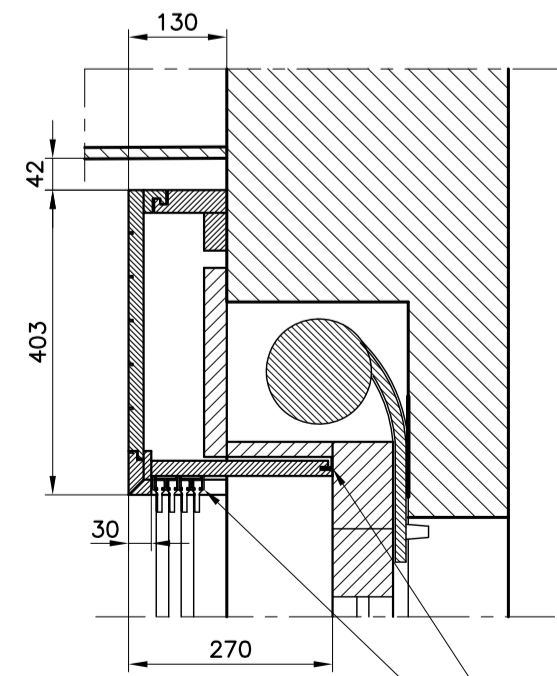

PARTICOLARE A scala 1:10

PARTICOLARE B

PARTICOLARE C

PARTICOLARE D

BINARIO 4 VIE PER TENDE A PANNELLO sez. 68x18  
ANGOLARE ALLUMINIO sez. 15x15 sp. 2

<b>Studio GALMAR</b> <small>PROGETTAZIONE &amp; DESIGN - SETTORE ARREDO</small> <small>20133 OLIGNANO (MI) - P.zza Repubblica, 1 - E-mail: info@studiogalmar.it</small> <small>PROPRIETÀ E DIRITTI RISERVATI. TUTELATI A NORMA DI LEGGE</small>	descrizione: <b>COPERTURE PER CASSONETTI</b> <b>FINESTRE SOGGIORNO</b> <b>VISTE D'ASSIEME</b>	
	progetto: <b>ARREDAMENTO ABITAZIONE</b>	data: <b>17-04-2001</b>
cliente:	aggiornamenti:	codice documento: <b>ZAM D 078</b>