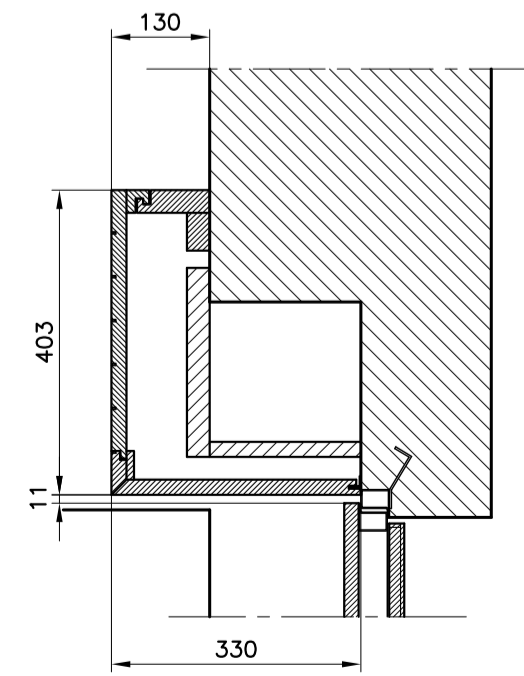

PARTICOLARE A scala 1:10

PARTICOLARE B

PARTICOLARE C

PARTICOLARE D

BINARIO 4 VIE PER TENDE A PANNELLO sez. 68x18  
ANGOLARE ALLUMINIO sez. 15x15 sp. 2

<b>Studio GALMAR</b> <small>PROGETTAZIONE &amp; DESIGN - SETTORE ARREDO</small> <small>20133 OLIGNANO (MI) - P.zza Repubblica, 1 - E-mail: info@studiogalmar.it</small> <small>PROPRIETÀ E DIRITTI RISERVATI. TUTELATI A NORMA DI LEGGE</small>	descrizione: <b>COPERTURE PER CASSONETTI</b> <b>FINESTRE SOGGIORNO</b> <b>VISTE D'ASSIEME</b>	
	progetto: <b>ARREDAMENTO ABITAZIONE</b>	data: <b>17-04-2001</b>
cliente:	aggiornamenti:	codice documento: <b>ZAM D 078</b>