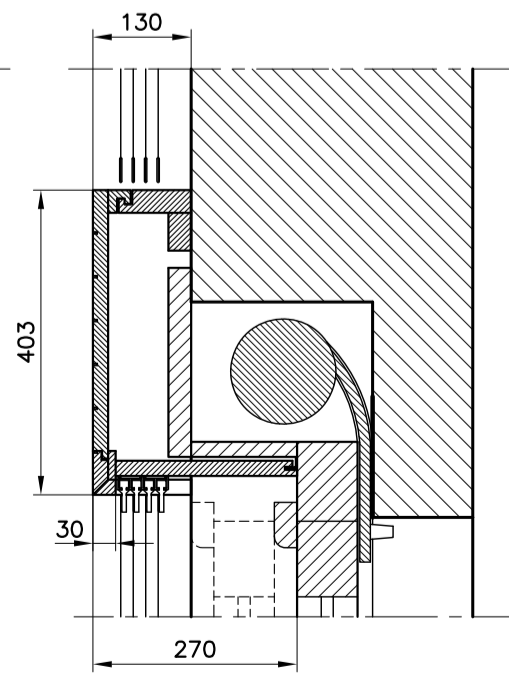

PARTICOLARE A scala 1:10

PARTICOLARE B

PARTICOLARE C

PARTICOLARE D

BINARIO 4 VIE PER TENDE A PANNELLO sez. 68x18  
ANGOLARE ALLUMINIO sez. 15x15 sp. 2

<b>Studio GALMAR</b> <small>PROGETTAZIONE &amp; DESIGN - SETTORE ARREDO</small> <small>20133 OLIGNANO (MI) - P.zza Repubblica, 1 - E-mail: info@studiogalmar.it</small> <small>PROPRIETÀ E DIRITTI RISERVATI. TUTELATI A NORMA DI LEGGE</small>	descrizione: <b>COPERTURE PER CASSONETTI</b> <b>FINESTRE SOGGIORNO</b> <b>VISTE D'ASSIEME</b>	
	progetto: <b>ARREDAMENTO ABITAZIONE</b>	data: <b>17-04-2001</b>
cliente:	aggiornamenti:	codice documento: <b>ZAM D 078</b>