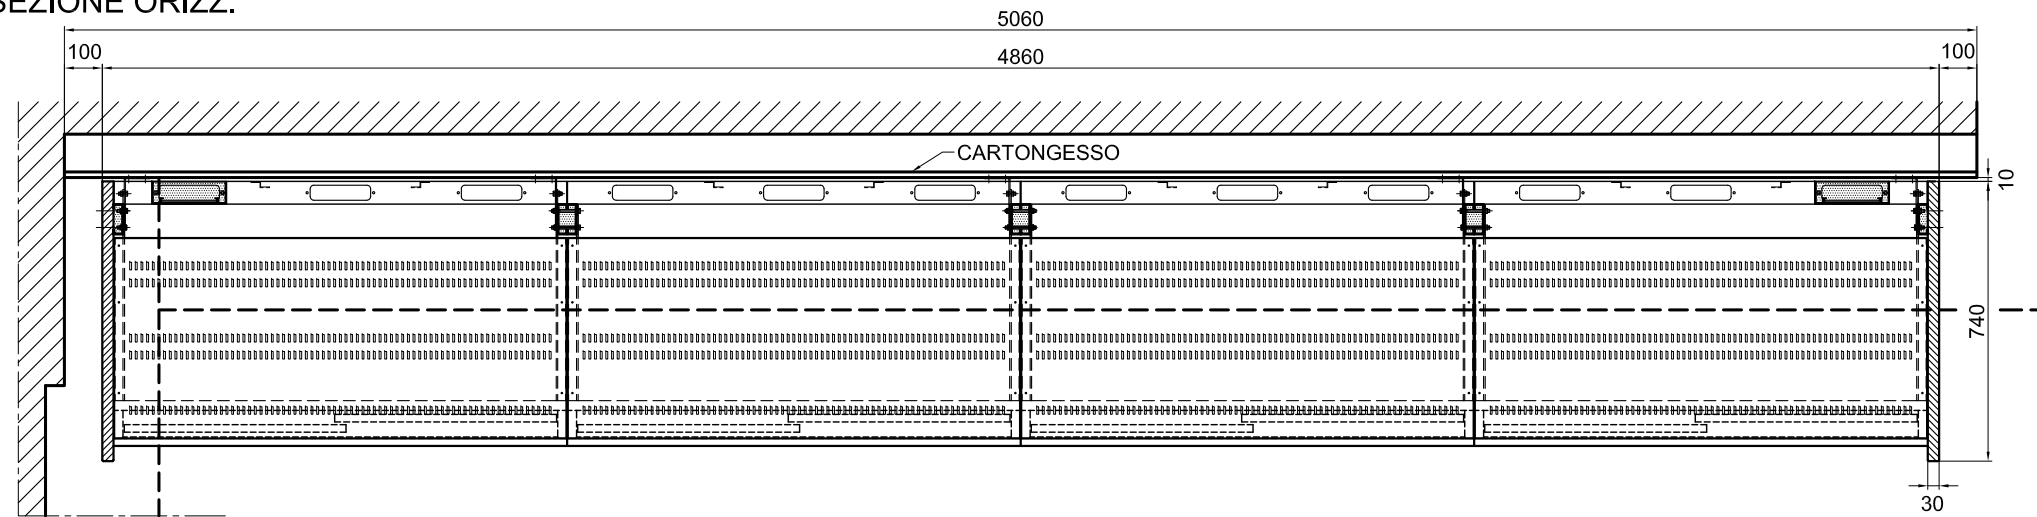

SEZIONE ORIZZ.

Studio GALMAR

cliente:
RAI PRODUZIONE TV

progetto:
**STUDIO 5 ROMA
REGIA TECNICA E LUCI**

descrizione:
**COMPOSIZIONE
PARETE PORTAMONITOR**

data:
11-04-2005

scala:
1:20

aggiornamenti:
14-07-2005

codice documento:
RAI D 101a