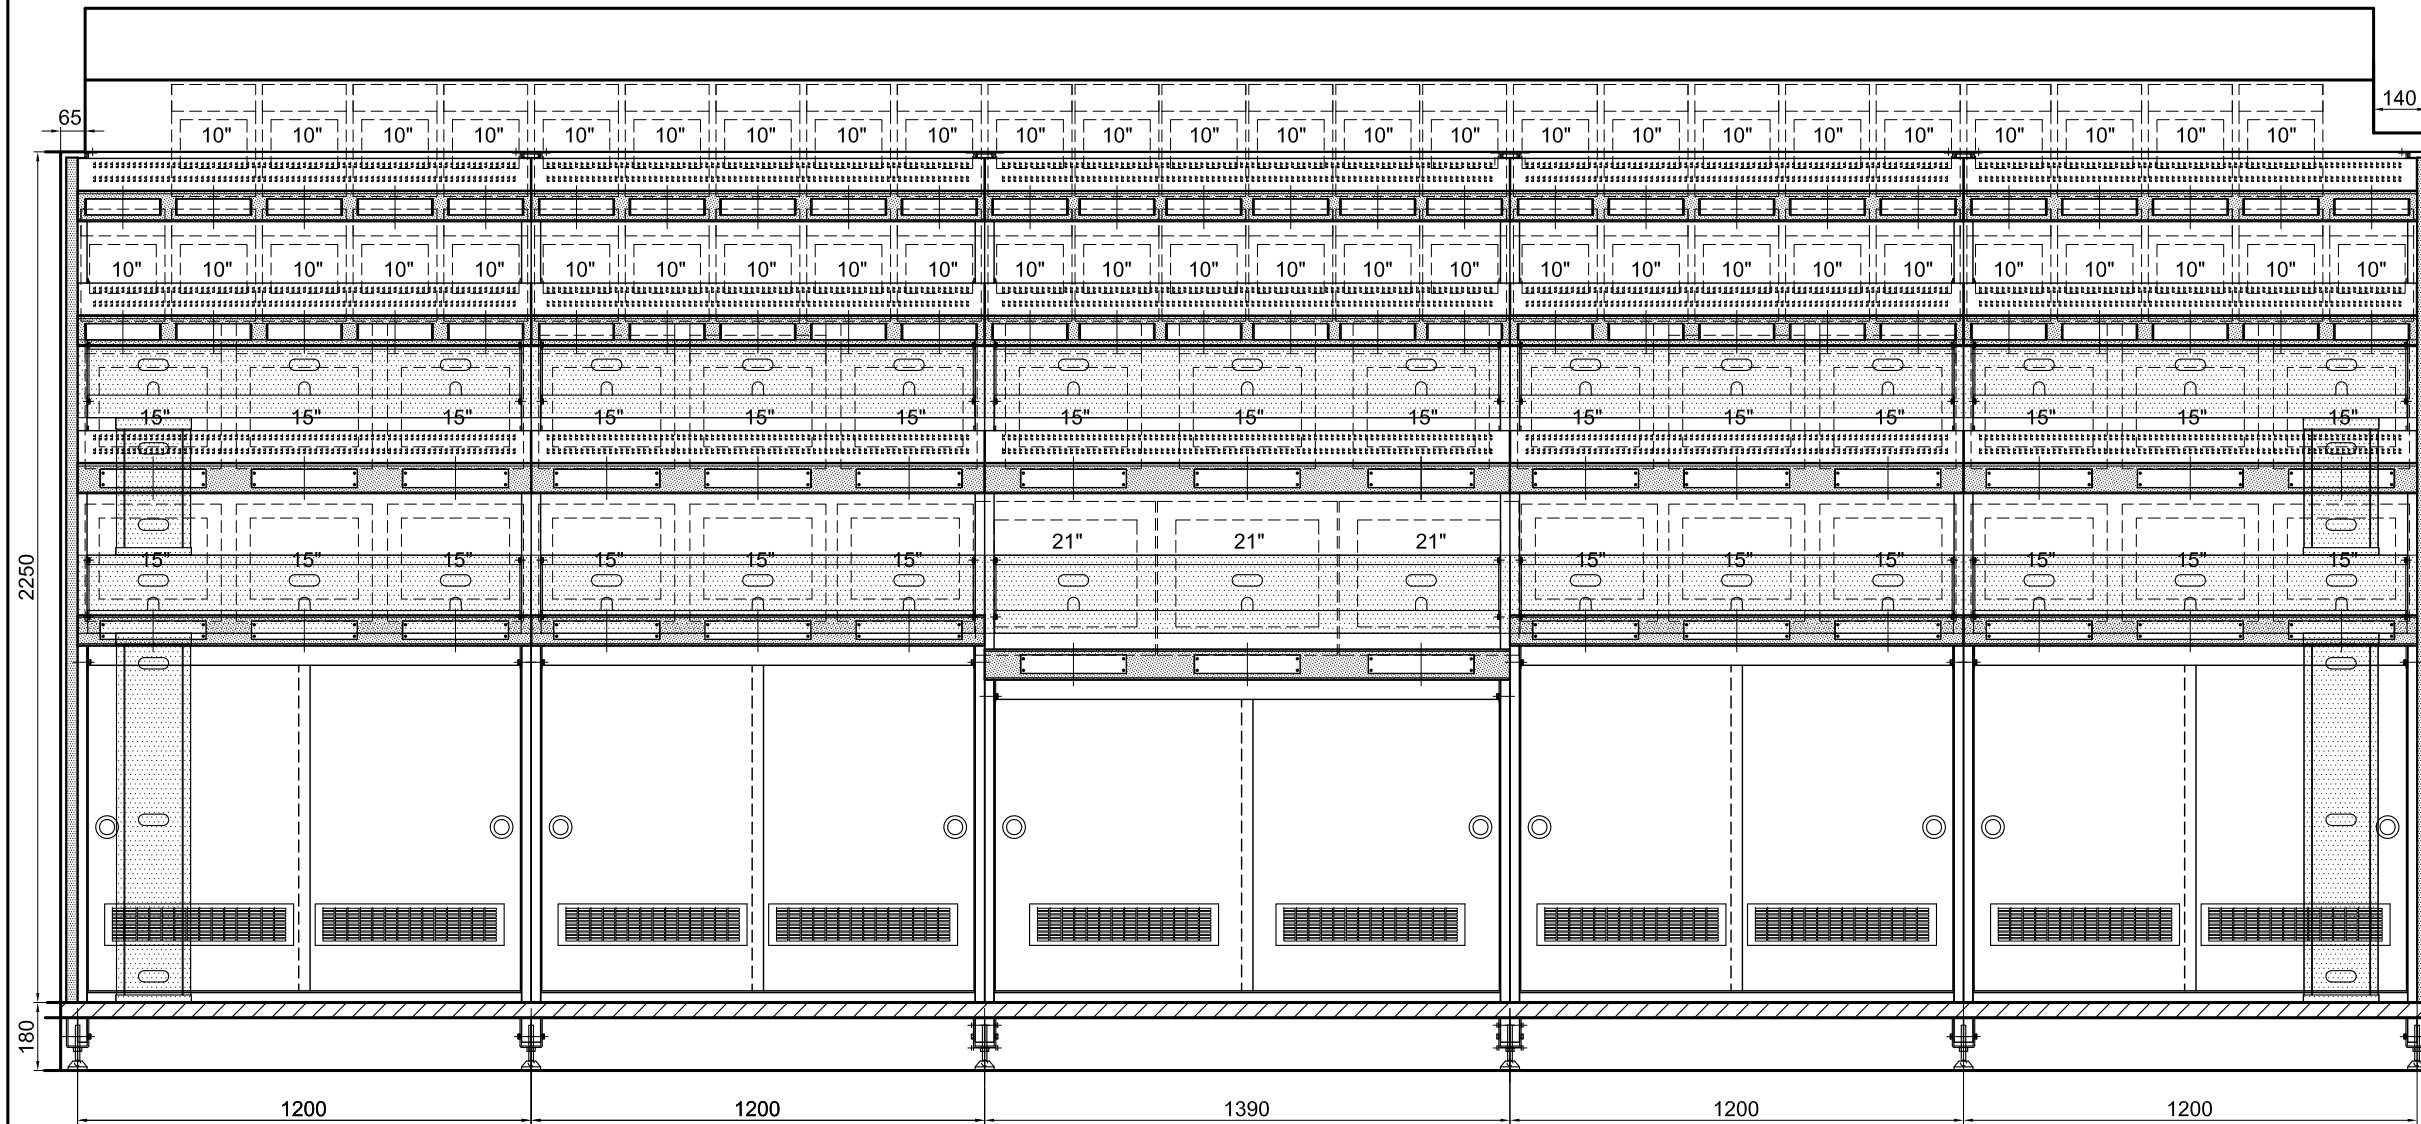

FRONTE

SEZIONE VERT.

SEZIONE ORIZZ.

Studio GALMAR <small>PROGETTAZIONE e DESIGN - SETTORE ARREDO</small> <small>20833 GIUSSANO (MB) - P.za Repubblica, 1 - E-mail: info@studiogalmar.it</small> <small>PROPRIETA' E DIRITTI RISERVATI, TUTELATI A NORMA DI LEGGE</small>		descrizione: COMPOSIZIONE SPECIALE PARETE PORTAMONITOR	
cliente: RAI PRODUZIONE TV		data: 09-04-2005	
progetto: STUDIO 5 ROMA REGIA VIDEO		scala: 1:20	
aggiornamenti: 05-07-2005		codice documento: RAI D 100b	

SEZ.

FRONTE

SEZIONE ORIZZ.

Studio GALMAR		descrizione:	
PROGETTAZIONE e DESIGN - SETTORE ARREDO		PANNELLO PORTAMONITOR	
20833 GRUSSANO (MB) - P.za Repubblica, 1 - E-mail: info@studiogalmar.it		VISTE D'ASSIEME	
PROPRIETA' E DIRITTI RISERVATI. TUTELATI A NORMA DI LEGGE			
cliente:			
RAI PRODUZIONE TV			
progetto:	data:	scala:	
STUDIO 5 ROMA	16-07-2005	1:20-1:5	
REGIA VIDEO	aggiornamenti:	codice documento:	
	23-09-2005	RAI D 105a	

cliente:
RAI PRODUZIONE TV

progetto:
**STUDIO 5 ROMA
REGIA TECNICA E LUCI**

descrizione:
**COMPOSIZIONE
PARETE PORTAMONITOR**

data:
11-04-2005

scala:
1:20

aggiornamenti:
14-07-2005

codice documento:
RAI D 101a