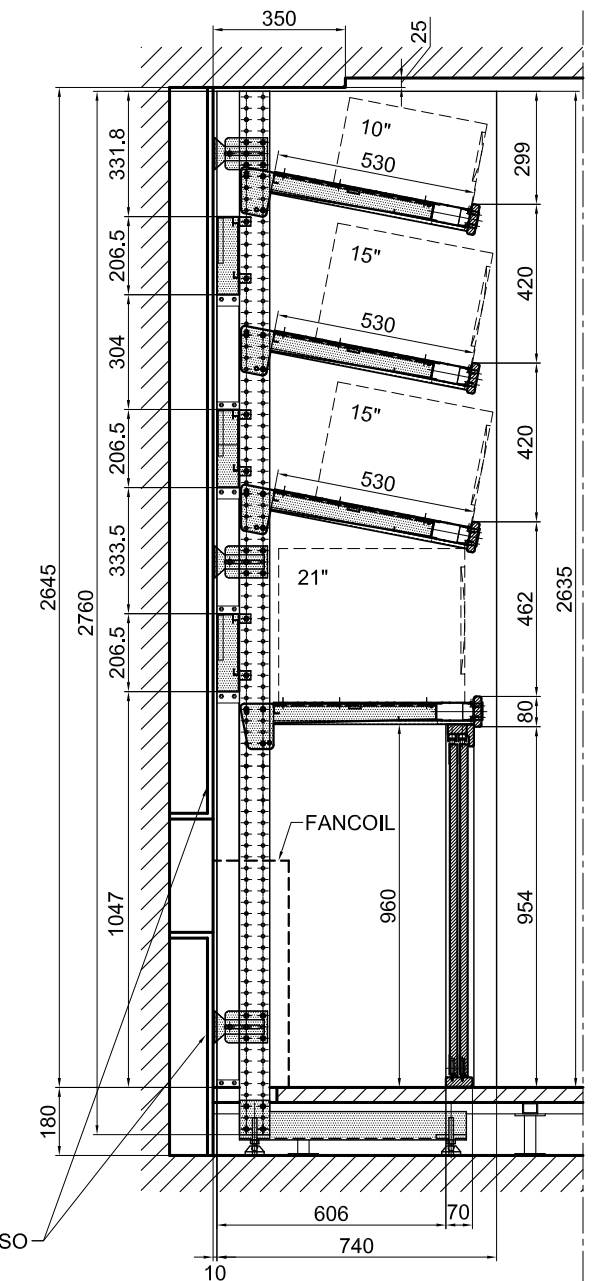

SEZIONE VERT.