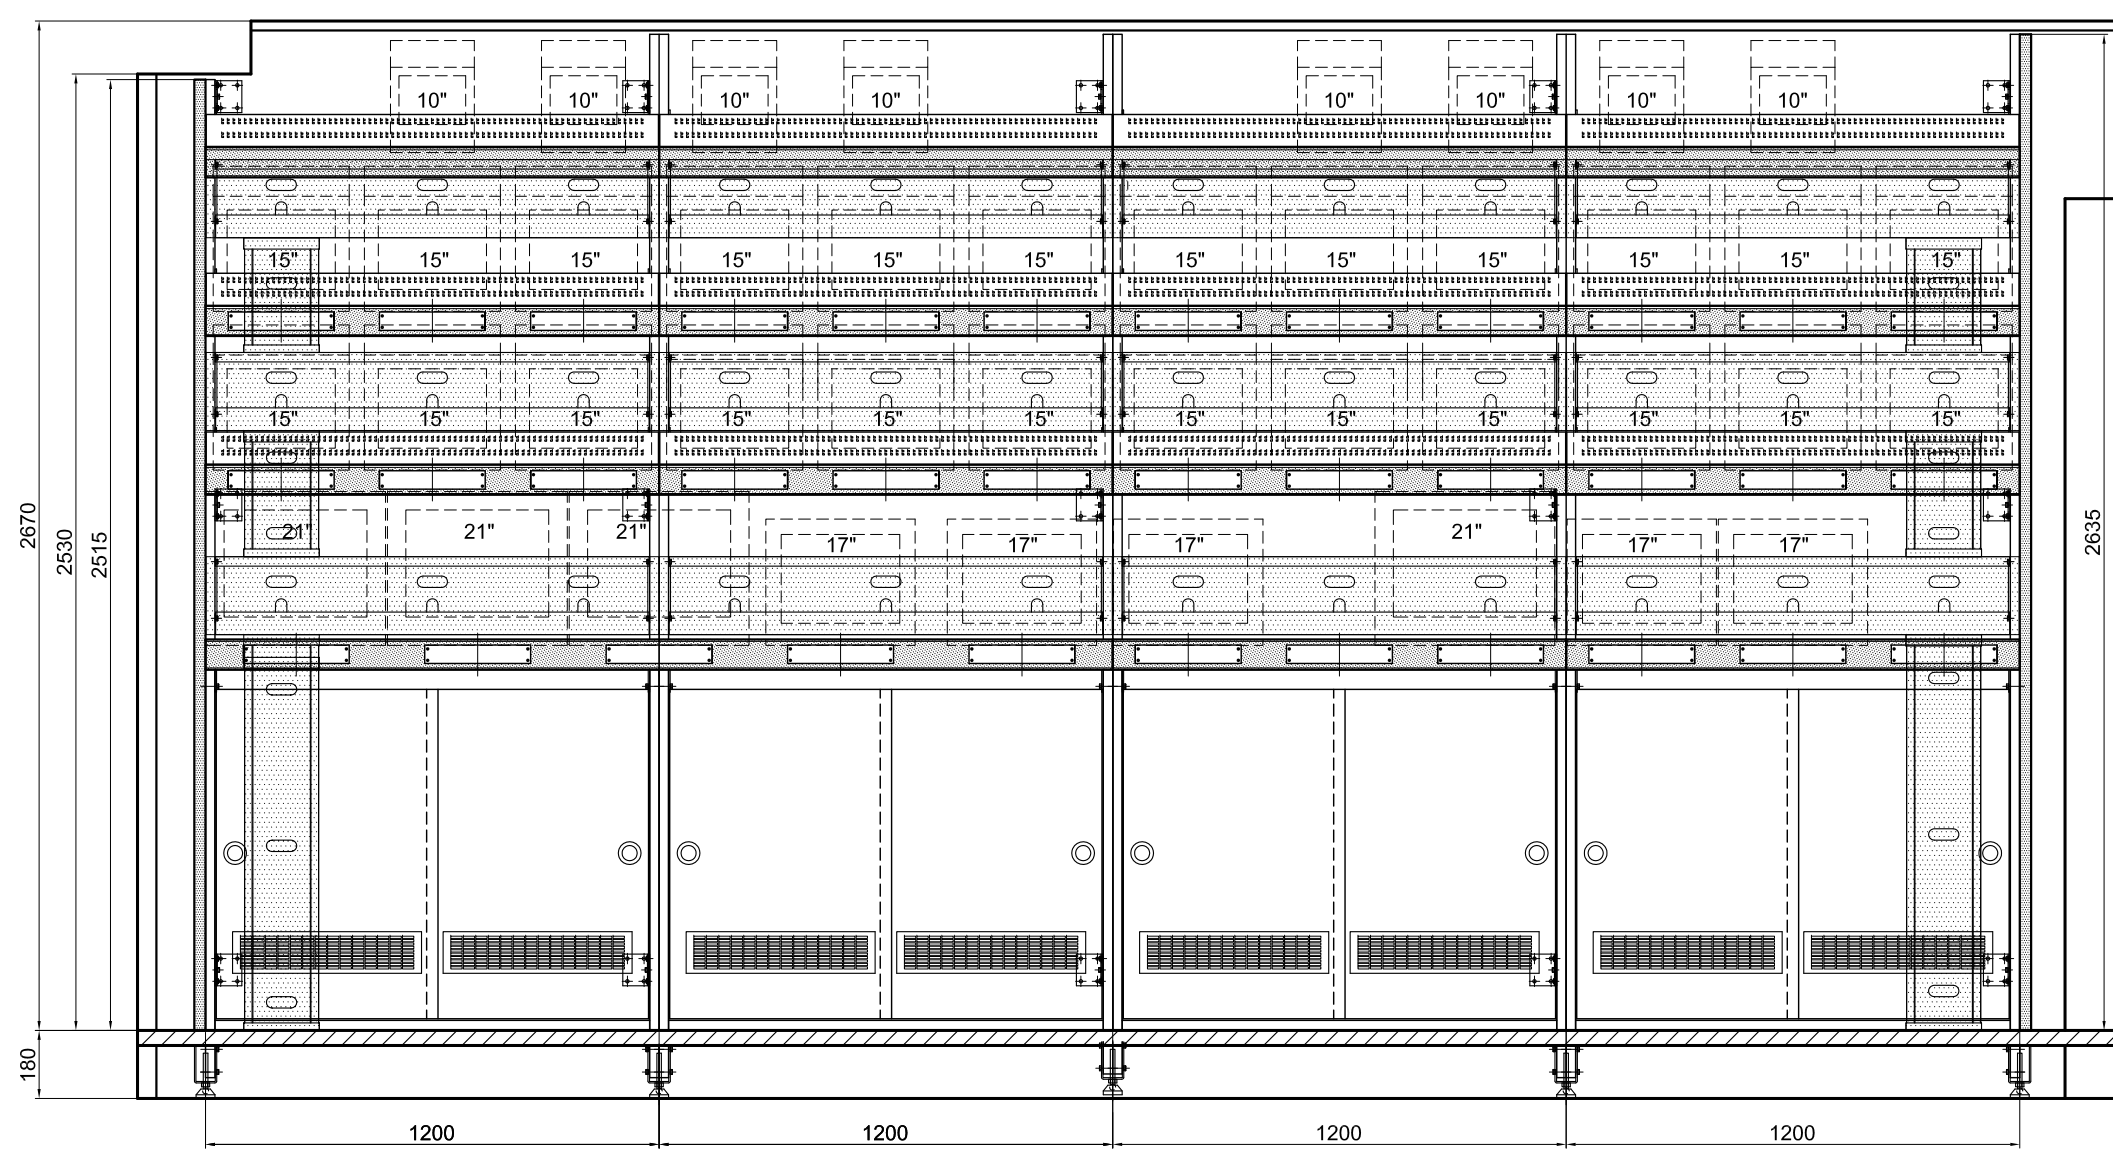

FRONTE

SEZIONE VERT.

SEZIONE ORIZZ.

Studio GALMAR

cliente:
RAI PRODUZIONE TV

progetto:
**STUDIO 5 ROMA
REGIA TECNICA E LUCI**

descrizione:
**COMPOSIZIONE
PARETE PORTAMONITOR**

data:
11-04-2005

scala:
1:20

aggiornamenti:
14-07-2005

codice documento:
RAI D 101a