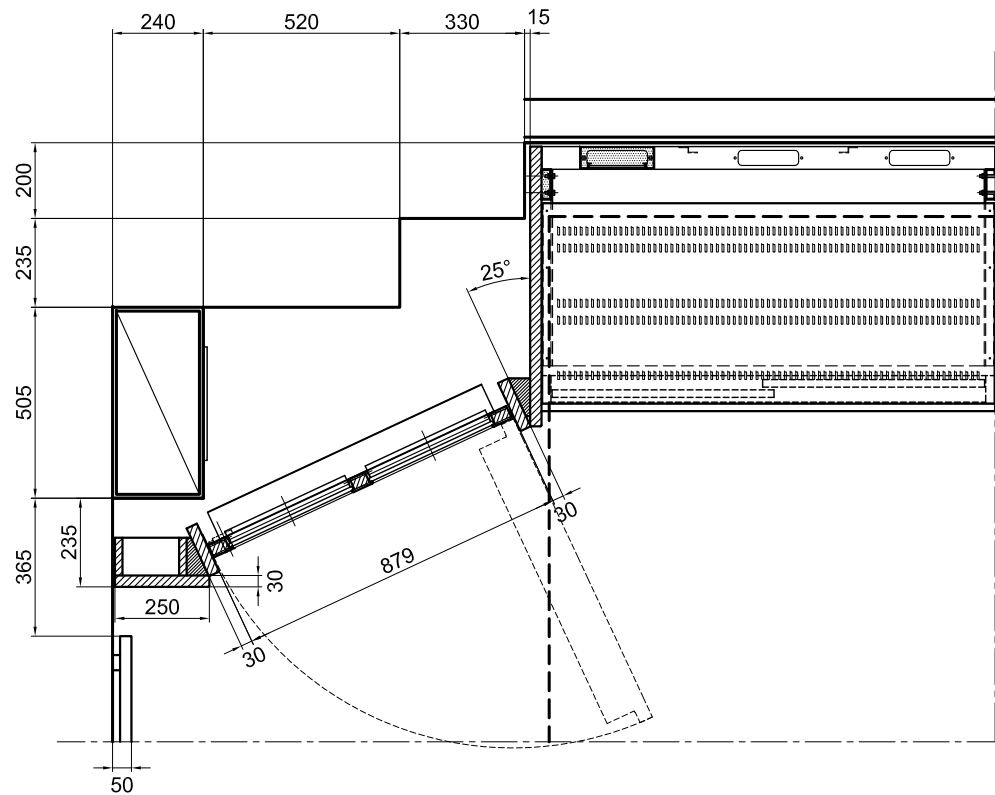

FRONTE

SEZIONE VERT.

SEZIONE ORIZZ.

Studio GALMAR <small>PROGETTAZIONE e DESIGN - SETTORE ARREDO</small> <small>20833 GIUSSANO (MB) - P.za Repubblica, 1 - E-mail: info@studiogalmar.it</small> <small>PROPRIETA' E DIRITTI RISERVATI, TUTELATI A NORMA DI LEGGE</small>		descrizione: COMPOSIZIONE SPECIALE PARETE PORTAMONITOR	
cliente: RAI PRODUZIONE TV		data: 09-04-2005	
progetto: STUDIO 5 ROMA REGIA VIDEO		scala: 1:20	
aggiornamenti: 05-07-2005		codice documento: RAI D 100b	

SEZ.

FRONTE

SEZIONE ORIZZ.

Studio GALMAR		descrizione:	
PROGETTAZIONE e DESIGN - SETTORE ARREDO		PANNELLO PORTAMONITOR	
20833 GRUSSANO (MB) - P.za Repubblica, 1 - E-mail: info@studiogalmar.it		VISTE D'ASSIEME	
PROPRIETA' E DIRITTI RISERVATI. TUTELATI A NORMA DI LEGGE			
cliente:			
RAI PRODUZIONE TV			
progetto:	data:	scala:	
STUDIO 5 ROMA	16-07-2005	1:20-1:5	
REGIA VIDEO	aggiornamenti:	codice documento:	
	23-09-2005	RAI D 105a	

cliente:
RAI PRODUZIONE TV

progetto:
**STUDIO 5 ROMA
REGIA TECNICA E LUCI**

descrizione:
**COMPOSIZIONE
PARETE PORTAMONITOR**

data:
11-04-2005

scala:
1:20

aggiornamenti:
14-07-2005

codice documento:
RAI D 101a