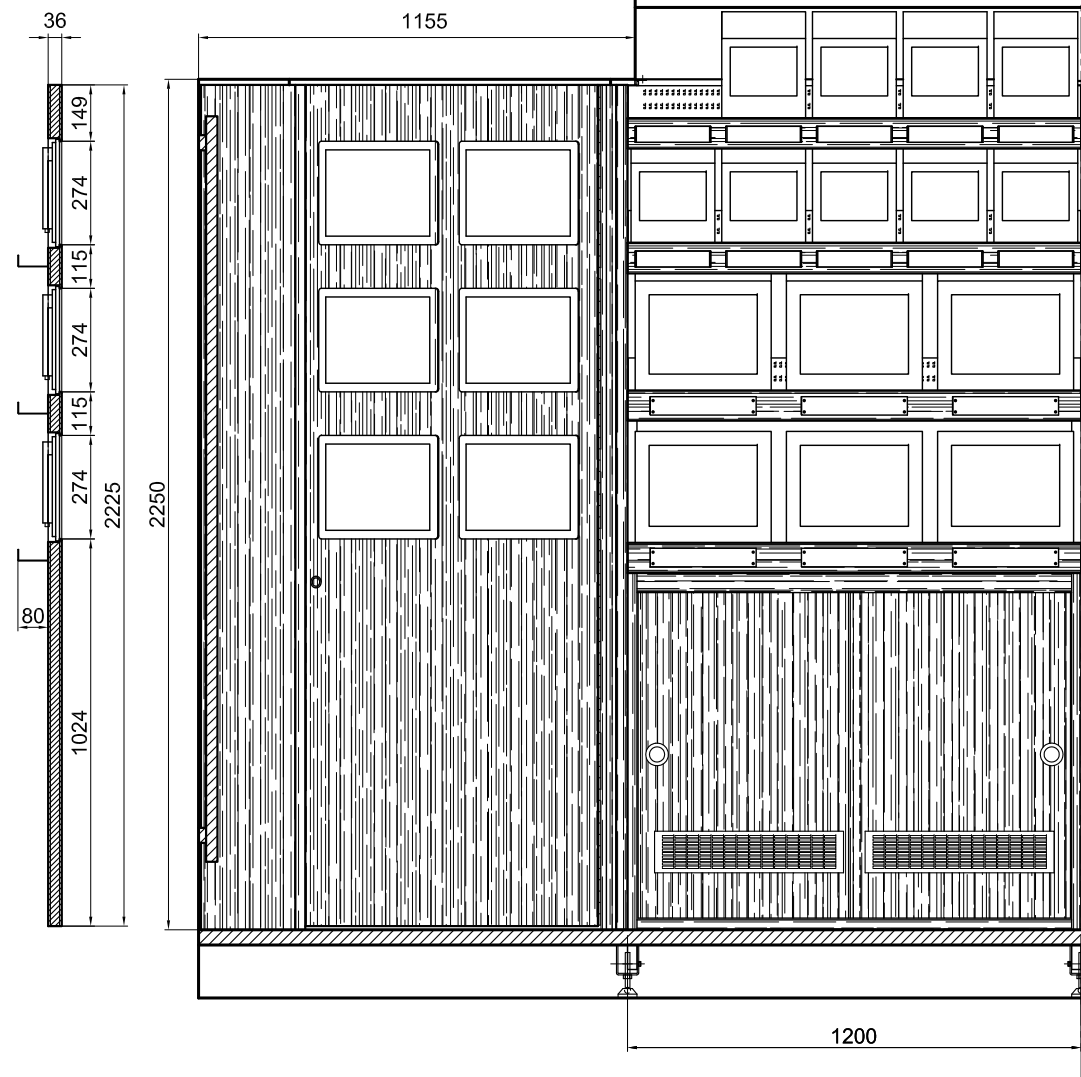

FRONTE

SEZIONE VERT.

SEZIONE ORIZZ.

Studio GALMAR <small>PROGETTAZIONE e DESIGN - SETTORE ARREDO</small> <small>20833 GIUSSANO (MB) - P.za Repubblica, 1 - E-mail: info@studiogalmar.it</small> <small>PROPRIETA' E DIRITTI RISERVATI, TUTELATI A NORMA DI LEGGE</small>		descrizione: COMPOSIZIONE SPECIALE PARETE PORTAMONITOR	
cliente: RAI PRODUZIONE TV		data: 09-04-2005	
progetto: STUDIO 5 ROMA REGIA VIDEO		scala: 1:20	
aggiornamenti: 05-07-2005		codice documento: RAI D 100b	

SEZ.

FRONTE

SEZIONE ORIZZ.

Studio GALMAR		descrizione:	
PROGETTAZIONE e DESIGN - SETTORE ARREDO		PANNELLO PORTAMONITOR	
20833 GRUSSANO (MB) - P.za Repubblica, 1 - E-mail: info@studiogalmar.it		VISTE D'ASSIEME	
PROPRIETA' E DIRITTI RISERVATI. TUTELATI A NORMA DI LEGGE			
cliente:			
RAI PRODUZIONE TV			
progetto:	data:	scala:	
STUDIO 5 ROMA	16-07-2005	1:20-1:5	
REGIA VIDEO	aggiornamenti:	codice documento:	
	23-09-2005	RAI D 105a	

cliente:
RAI PRODUZIONE TV

progetto:
**STUDIO 5 ROMA
REGIA TECNICA E LUCI**

descrizione:
**COMPOSIZIONE
PARETE PORTAMONITOR**

data:
11-04-2005

scala:
1:20

aggiornamenti:
14-07-2005

codice documento:
RAI D 101a