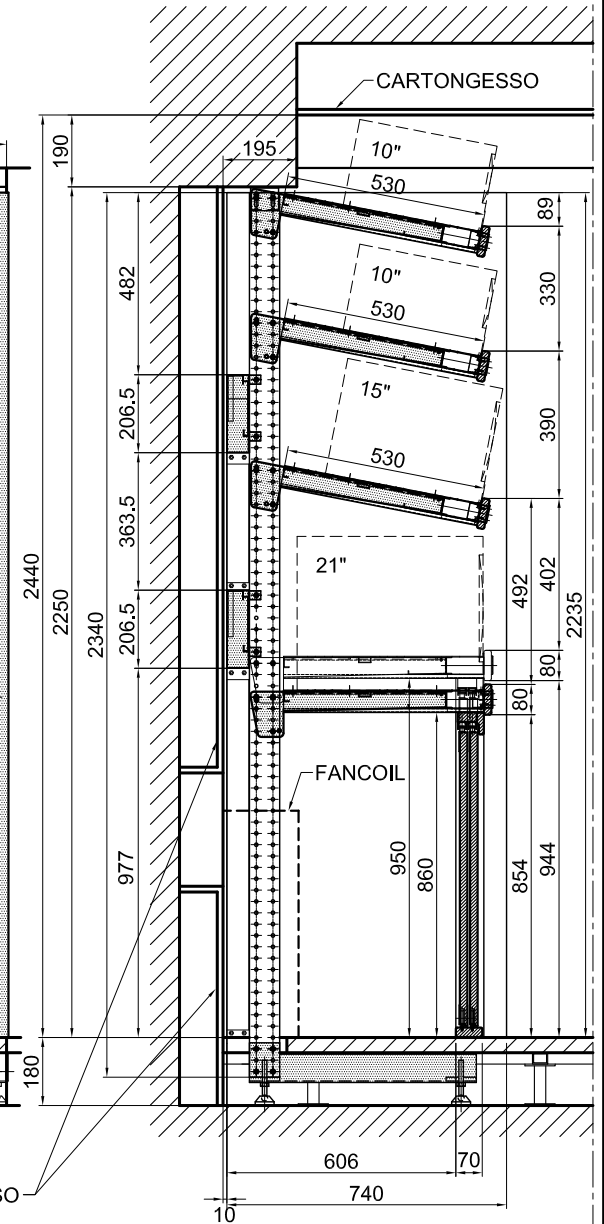

FRONTE

SEZIONE VERT.

SEZIONE ORIZZ.

Studio GALMAR <small>PROGETTAZIONE e DESIGN - SETTORE ARREDO</small> <small>20833 GIUSSANO (MB) - P.za Repubblica, 1 - E-mail: info@studiogalmar.it</small> <small>PROPRIETA' E DIRITTI RISERVATI, TUTELATI A NORMA DI LEGGE</small>		descrizione: COMPOSIZIONE SPECIALE PARETE PORTAMONITOR	
cliente: RAI PRODUZIONE TV		data: 09-04-2005	
progetto: STUDIO 5 ROMA REGIA VIDEO		scala: 1:20	
aggiornamenti: 05-07-2005		codice documento: RAI D 100b	

SEZ.

FRONTE

SEZIONE ORIZZ.

Studio GALMAR		descrizione:	
PROGETTAZIONE e DESIGN - SETTORE ARREDO		PANNELLO PORTAMONITOR	
20833 GRUSSANO (MB) - P.za Repubblica, 1 - E-mail: info@studiogalmar.it		VISTE D'ASSIEME	
PROPRIETA' E DIRITTI RISERVATI. TUTELATI A NORMA DI LEGGE			
cliente:			
RAI PRODUZIONE TV			
progetto:	data:	scala:	
STUDIO 5 ROMA	16-07-2005	1:20-1:5	
REGIA VIDEO	aggiornamenti:	codice documento:	
	23-09-2005	RAI D 105a	

cliente:
RAI PRODUZIONE TV

progetto:
**STUDIO 5 ROMA
REGIA TECNICA E LUCI**

descrizione:
**COMPOSIZIONE
PARETE PORTAMONITOR**

data:
11-04-2005

scala:
1:20

aggiornamenti:
14-07-2005

codice documento:
RAI D 101a