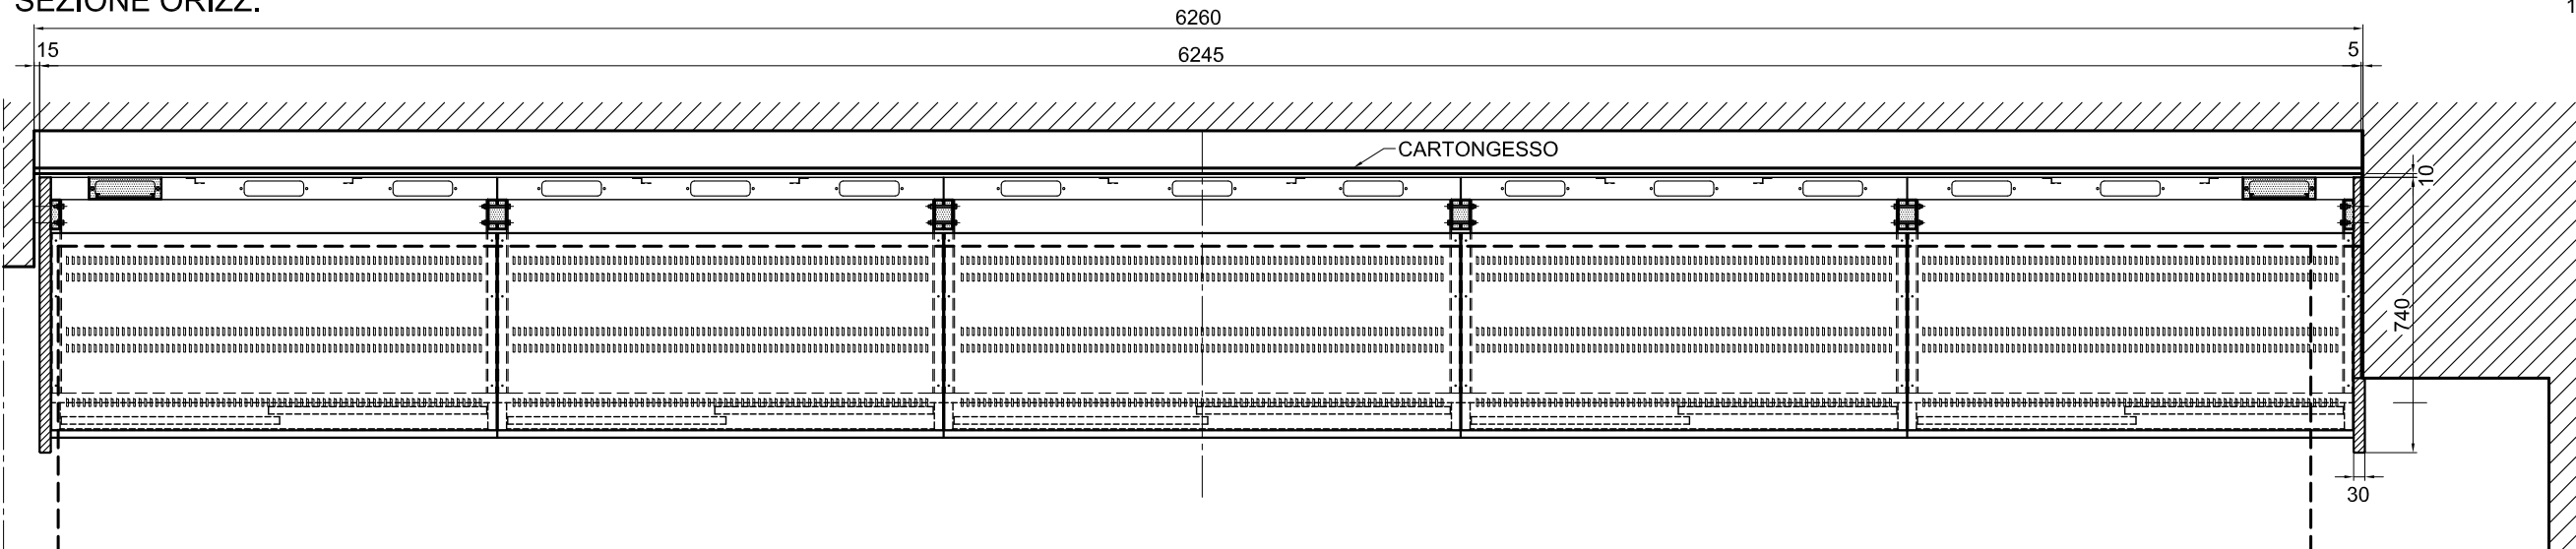

FRONTE

SEZIONE VERT.

SEZIONE ORIZZ.

Studio GALMAR <small>PROGETTAZIONE e DESIGN - SETTORE ARREDO</small> <small>20833 GIUSSANO (MB) - P.za Repubblica, 1 - E-mail: info@studiogalmar.it</small> <small>PROPRIETA' E DIRITTI RISERVATI, TUTELATI A NORMA DI LEGGE</small>		descrizione: COMPOSIZIONE SPECIALE PARETE PORTAMONITOR	
cliente: RAI PRODUZIONE TV		data: 09-04-2005	
progetto: STUDIO 5 ROMA REGIA VIDEO		scala: 1:20	
aggiornamenti: 05-07-2005		codice documento: RAI D 100b	

SEZ.

FRONTE

SEZIONE ORIZZ.

Studio GALMAR		descrizione:	
PROGETTAZIONE e DESIGN - SETTORE ARREDO		PANNELLO PORTAMONITOR	
20833 GRUSSANO (MB) - P.za Repubblica, 1 - E-mail: info@studiogalmar.it		VISTE D'ASSIEME	
PROPRIETA' E DIRITTI RISERVATI. TUTELATI A NORMA DI LEGGE			
cliente:			
RAI PRODUZIONE TV			
progetto:	data:	scala:	
STUDIO 5 ROMA	16-07-2005	1:20-1:5	
REGIA VIDEO	aggiornamenti:	codice documento:	
	23-09-2005	RAI D 105a	

cliente:
RAI PRODUZIONE TV

progetto:
**STUDIO 5 ROMA
REGIA TECNICA E LUCI**

descrizione:
**COMPOSIZIONE
PARETE PORTAMONITOR**

data:
11-04-2005

scala:
1:20

aggiornamenti:
14-07-2005

codice documento:
RAI D 101a