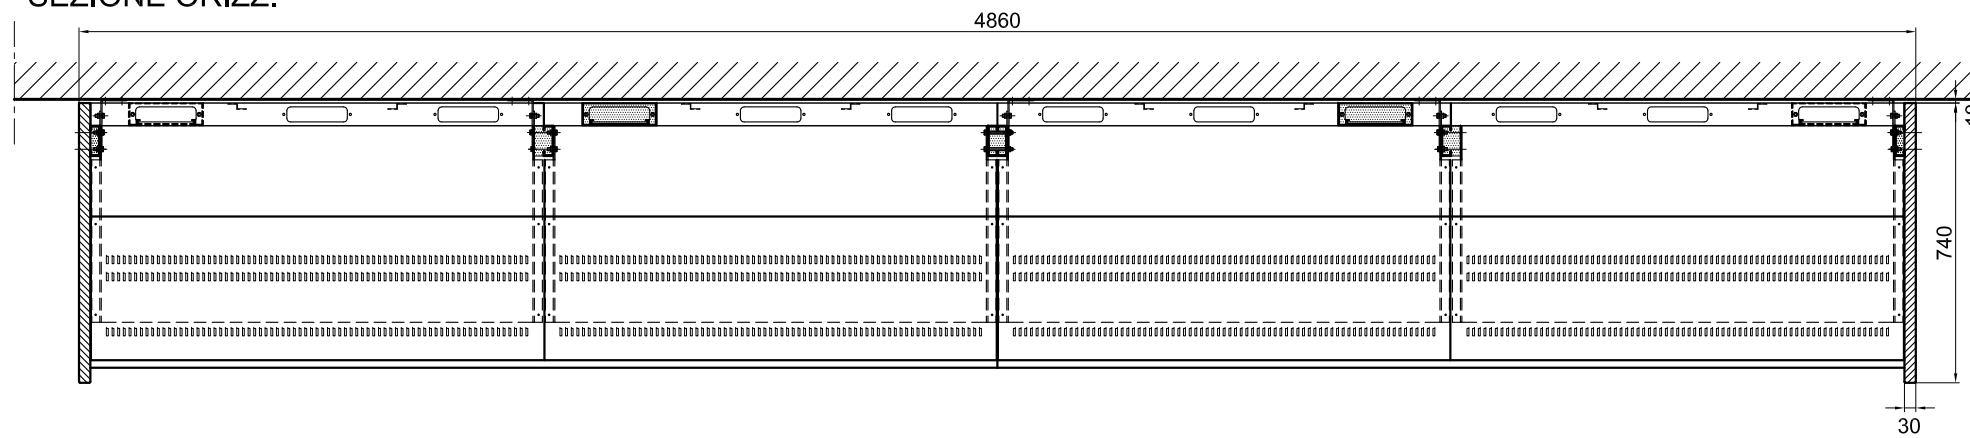

SEZIONE ORIZZ.