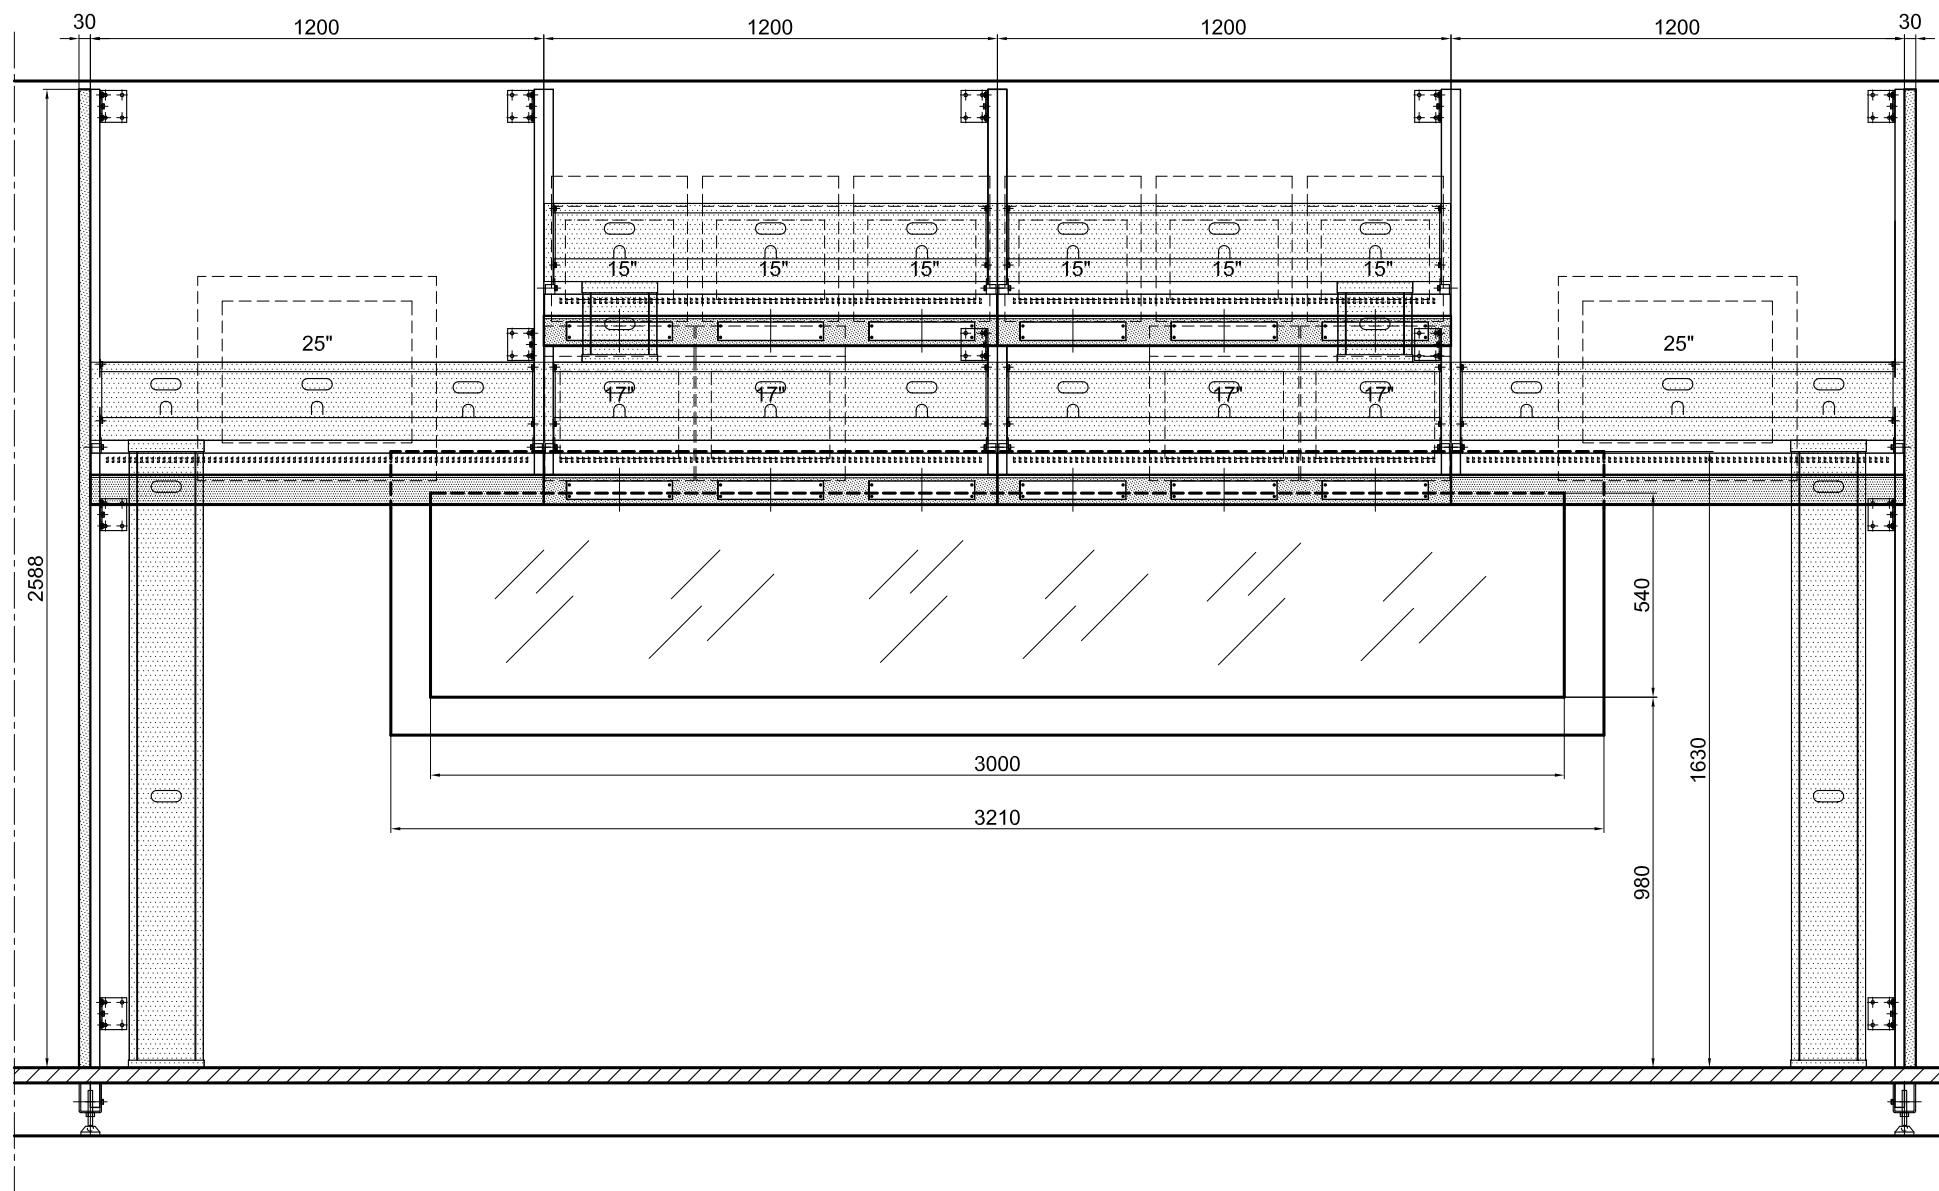

FRONTE

SEZIONE ORIZZ.

SEZIONE VERT.

Studio GALMAR PROGETTAZIONE e DESIGN - SETTORE ARREDO 20833 GIBSSANO (MB) - F.to Repubblica, 1 - E-mail: info@studiogalmar.it PROPRIETA' E DIRITTI RISERVATI. TUTELATI A NORMA DI LEGGE		descrizione: COMPOSIZIONE PARETE PORTAMONITOR	
cliente: RAI PRODUZIONE TV		data: 11-04-2005	
progetto: STUDIO 5 ROMA REGIA AUDIO		scala: 1:20	
aggiornamenti: 05-07-2005		codice documento: RAI D 103b