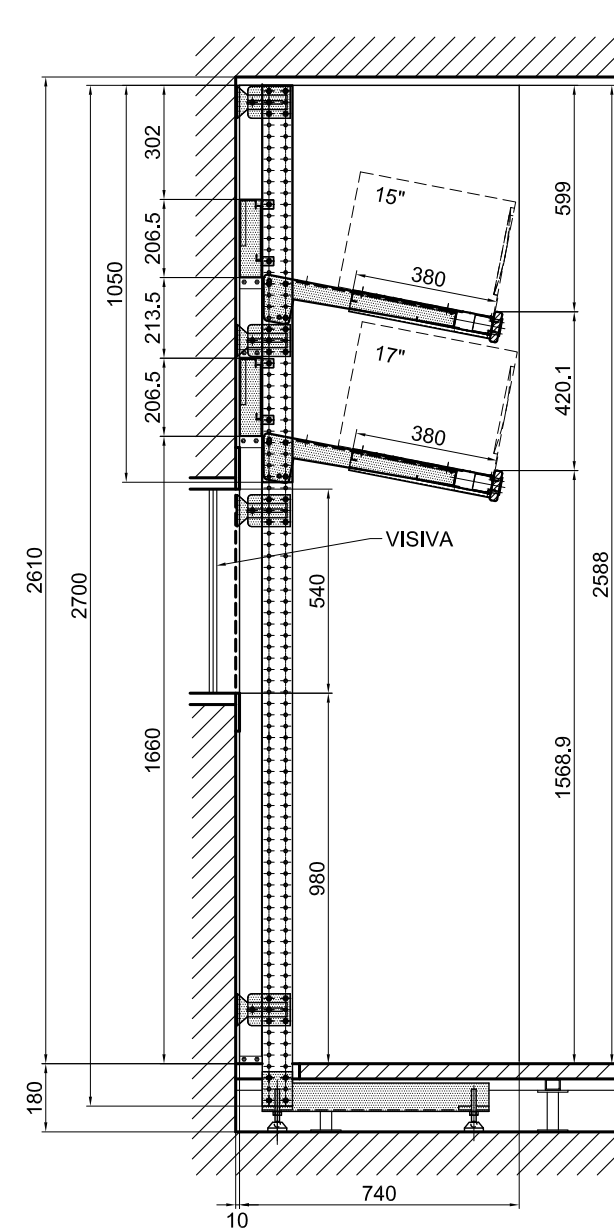

SEZIONE VERT.

Studio GALMAR PROGETTAZIONE e DESIGN - SETTORE ARREDO 20833 GIBSSANO (MB) - F.to Repubblica, 1 - E-mail: info@studiogalmar.it PROPRIETA' E DIRITTI RISERVATI. TUTELATI A NORMA DI LEGGE		descrizione: COMPOSIZIONE PARETE PORTAMONITOR	
cliente: RAI PRODUZIONE TV		data: 11-04-2005	
progetto: STUDIO 5 ROMA REGIA AUDIO		scala: 1:20	
aggiornamenti: 05-07-2005		codice documento: RAI D 103b