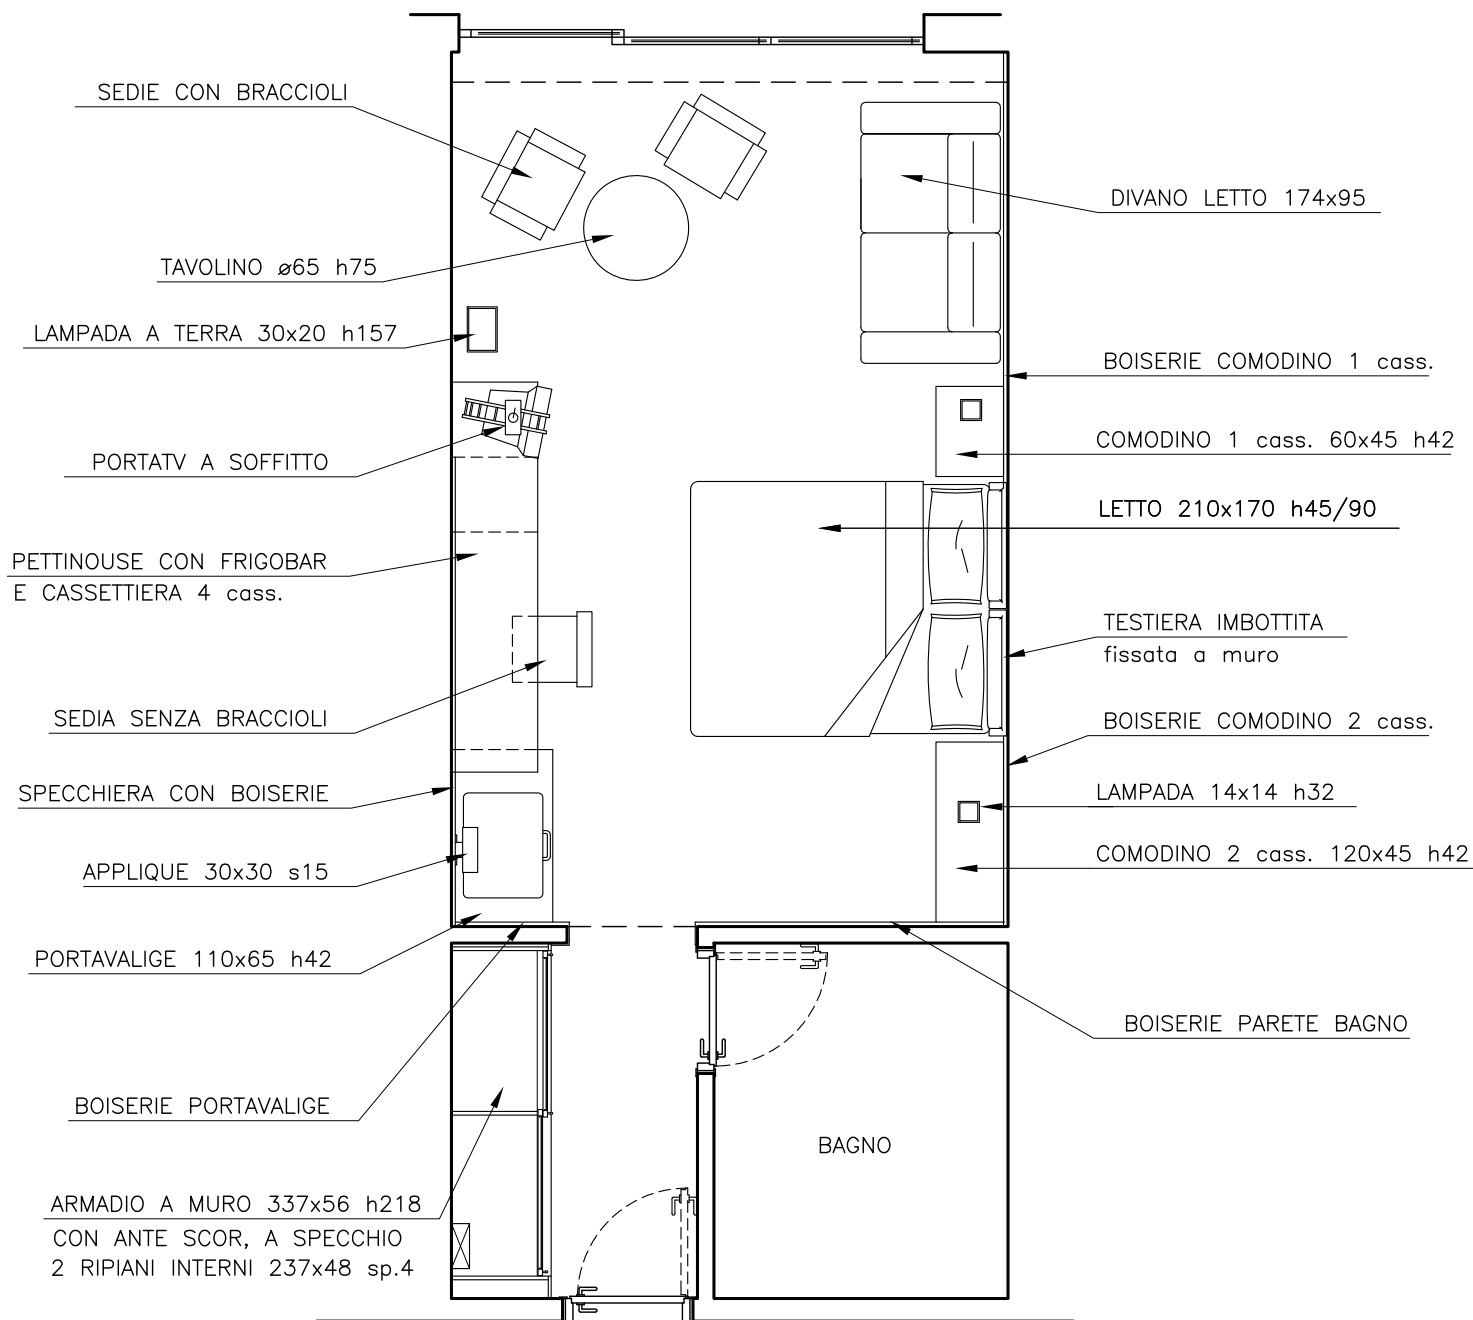

Studio GALMAR PROGETTAZIONE e DESIGN - SETTORE ARREDO <small>20833 GIUSSANO (MB) - P.zza Repubblica, 1 - E-mail: info@studiogalmar.it</small> <small>PROPRIETÀ E DIRITTI RISERVATI, TUTELATI A NORMA DI LEGGE</small>		descrizione: ARREDAMENTO CAMERA B PROPOSTA 1	
progetto: HOTEL TURCHIA		data: 20-04-'99	scala: 1:50
rif.		aggiornamenti:	scala: HTU_D_002