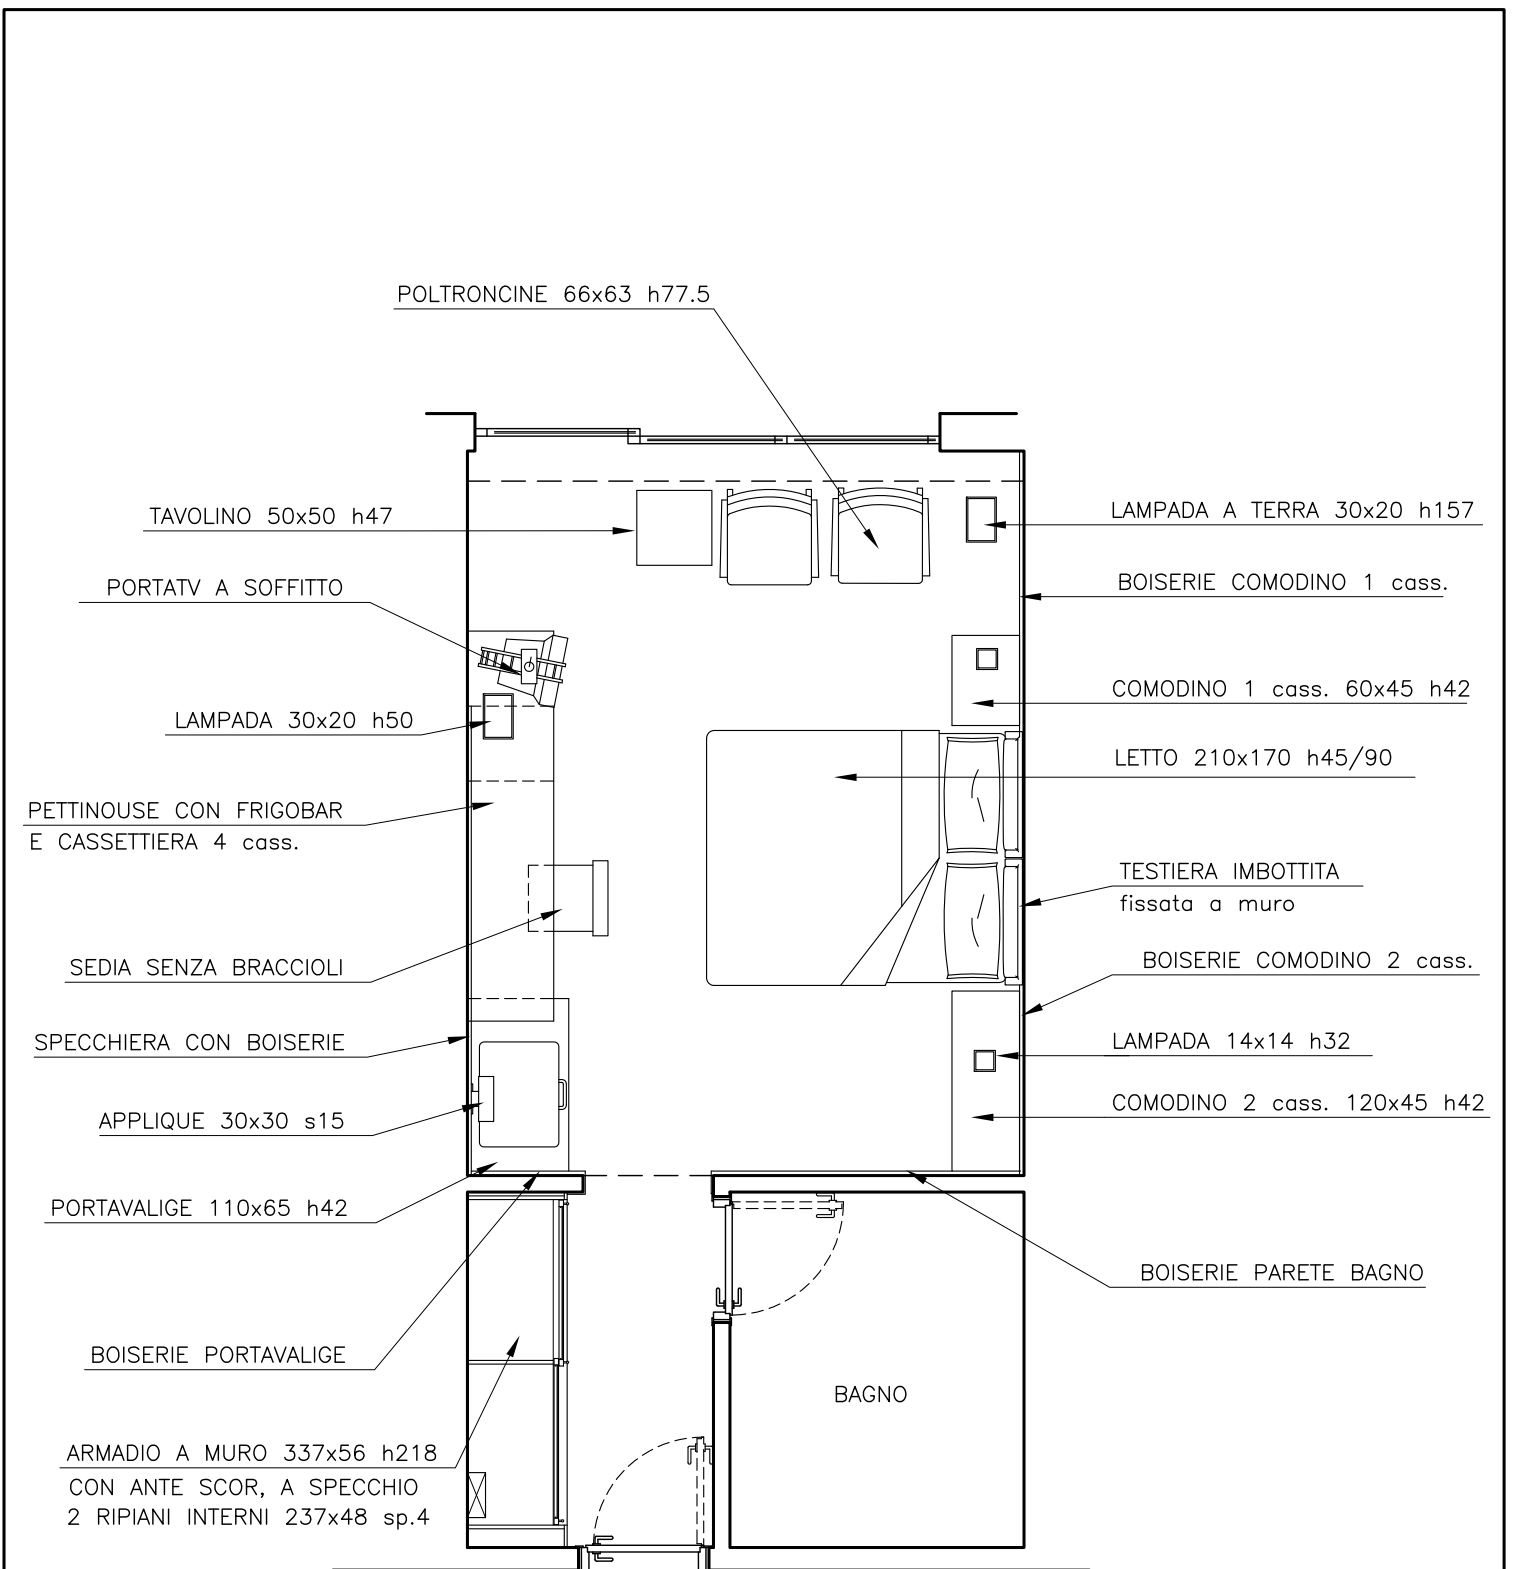

Studio GALMAR PROGETTAZIONE e DESIGN - SETTORE ARREDO 20833 GIUSSANO (MB) - P.zza Repubblica, 1 - E-mail: info@studiogalmar.it PROPRIETA' E DIRITTI RISERVATI, TUTELATI A NORMA DI LEGGE		descrizione: ARREDAMENTO CAMERA A PROPOSTA 1	
progetto: HOTEL TURCHIA		data: 09-05-'99	scala: 1:50
rif.		aggiornamenti:	scala: HTU_D_008