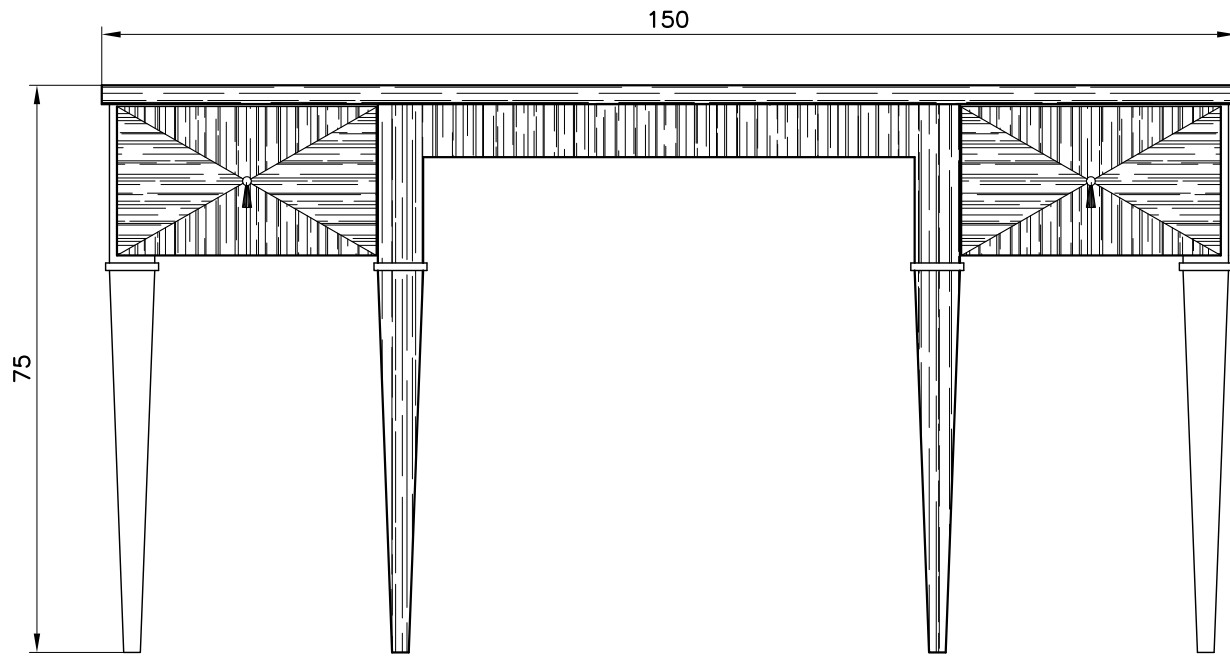

Ref.
HOTEL HYATT - SOFIA
2° PROPOSAL

Drawing
DESK

HH-JSB 310a

scale 1:10	date 25/02/05

revision date

STUDIO GALMAR di Marco Galimberti - 20833 Giusano (MB) Italy - Piazza Repubblica, 1
Tel. +39 0362 351107 - Fax 178 2282762 - E-mail: info@studiogalmar.it
Proprietà e diritti riservati. Divieto di riproduzione e divulgazione (legge 22-4-1941 n°833)