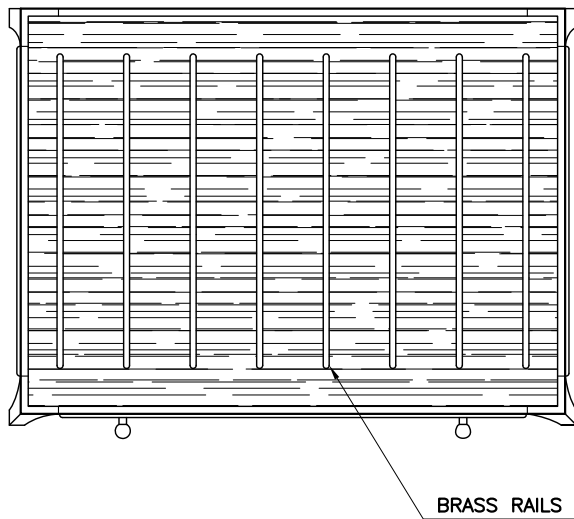

SECTION

BACK WITH VENTILATION SLOTS

Ref.
HOTEL HYATT - SOFIA
2° PROPOSAL

Drawing
SIDEBOARD
WITH FRIGOBAR

HH-JSB 312a
scale 1:10
date 25/02/05

STUDIO GALMAR di Marco Galimberti - 20833 Giussano (MB) Italy - Piazza Repubblica, 1
Tel. +39 0362 351107 - Fax 178 2282762 - E-mail: info@studiogalmar.it
Proprietà e diritti riservati. Divieto di riproduzione e divulgazione (legge 22-4-1941 n°833)