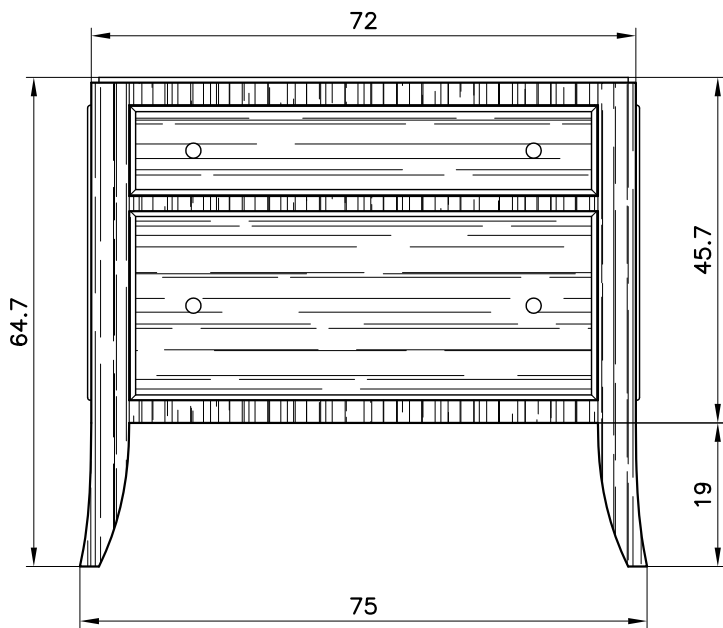

Ref.
HOTEL HYATT - SOFIA
2° PROPOSAL

Drawing
BAGGAGE TABLE

HH-JSEL 303

scale 1:10	date 25/02/05
---------------	------------------

revision date

STUDIO GALMAR di Marco Galimberti - 20833 Giusano (MB) Italy - Piazza Repubblica, 1
Tel. +39 0362 351107 - Fax 178 2282762 - E-mail: info@studiogalmar.it
Proprietà e diritti riservati. Divieto di riproduzione e divulgazione (legge 22-4-1941 n°833)

Ref.
HOTEL HYATT - SOFIA
2° PROPOSAL

Drawing
BEDSIDE TABLE

HH-JSB 303a

scale
1:10

date
25/02/05

Ref.
HOTEL HYATT - SOFIA
2° PROPOSAL

Drawing
DESK

HH-JSB 310a