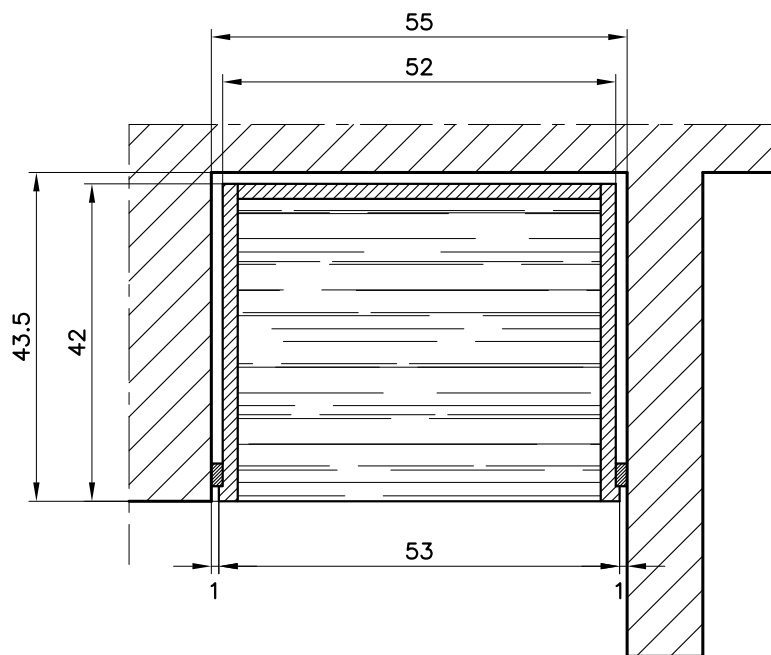

 PROGETTAZIONE e DESIGN SETTORE ARREDO	Ref. HOTEL HYATT - SOFIA 2° PROPOSAL	Drawing WARDROBE DOORS	HH-001	
			scale 1:10	date 28/02/05
STUDIO GALMAR di Marco Galimberti - 20833 Giussano (MB) Italy - Piazza Repubblica, 1 Tel. +39 0362 351107 - Fax 178 2282762 - E-mail: info@studiogalmar.it Proprietà e diritti riservati. Divieto di riproduzione e divulgazione (legge 22-4-1941 n°833)			revision date	