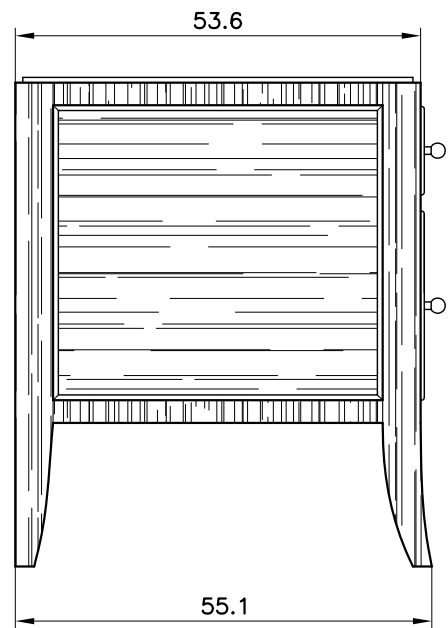

Ref.
HOTEL HYATT - SOFIA
2° PROPOSAL

Drawing
BAGGAGE TABLE

HH-JSEL 303

scale 1:10	date 25/02/05
---------------	------------------

revision date

STUDIO GALMAR di Marco Galimberti - 20833 Giusano (MB) Italy - Piazza Repubblica, 1
Tel. +39 0362 351107 - Fax 178 2282762 - E-mail: info@studiogalmar.it
Proprietà e diritti riservati. Divieto di riproduzione e divulgazione (legge 22-4-1941 n°833)

Ref.
HOTEL HYATT - SOFIA
2° PROPOSAL

Drawing
BEDSIDE TABLE

HH-JSB 303a

scale
1:10

date
25/02/05

Ref.
HOTEL HYATT - SOFIA
2° PROPOSAL

Drawing
DESK

HH-JSB 310a