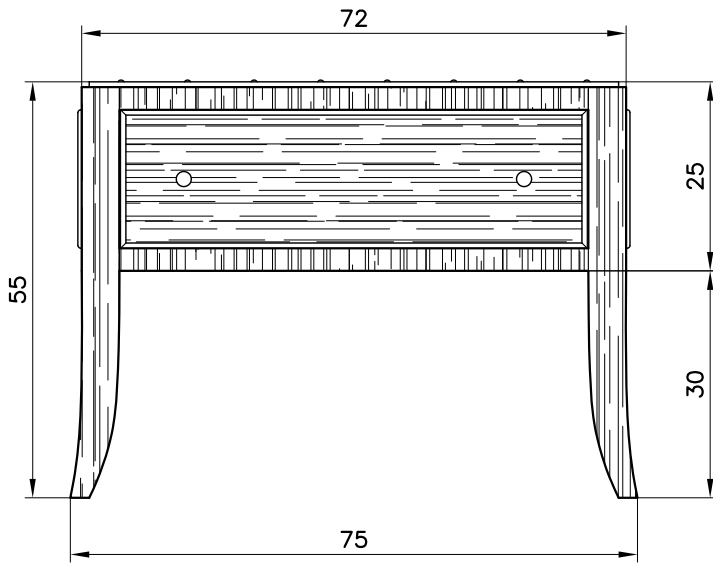

SECTION

BACK WITH VENTILATION SLOTS

Ref.
HOTEL HYATT - SOFIA
2° PROPOSAL

Drawing
SIDEBOARD
WITH FRIGOBAR

HH-JSB 312a
scale 1:10
date 25/02/05

STUDIO GALMAR di Marco Galimberti - 20833 Giussano (MB) Italy - Piazza Repubblica, 1
Tel. +39 0362 351107 - Fax 178 2282762 - E-mail: info@studiogalmar.it
Proprietà e diritti riservati. Divieto di riproduzione e divulgazione (legge 22-4-1941 n°833)