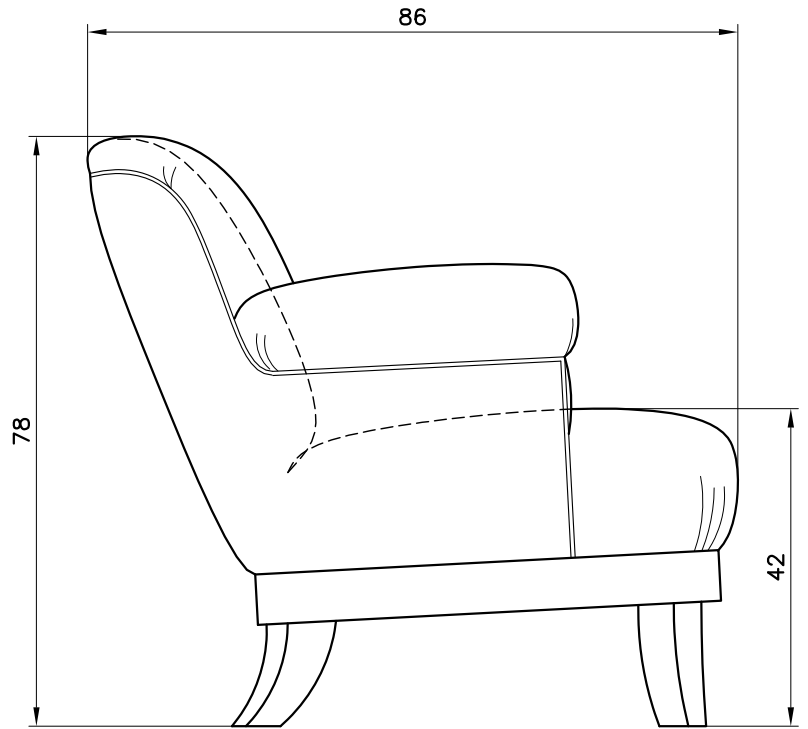

Ref.
HOTEL HYATT - SOFIA
2° PROPOSAL

Drawing
ARMCHAIR

HH-CL 302

scale
1:10

date
25/02/05

revision date